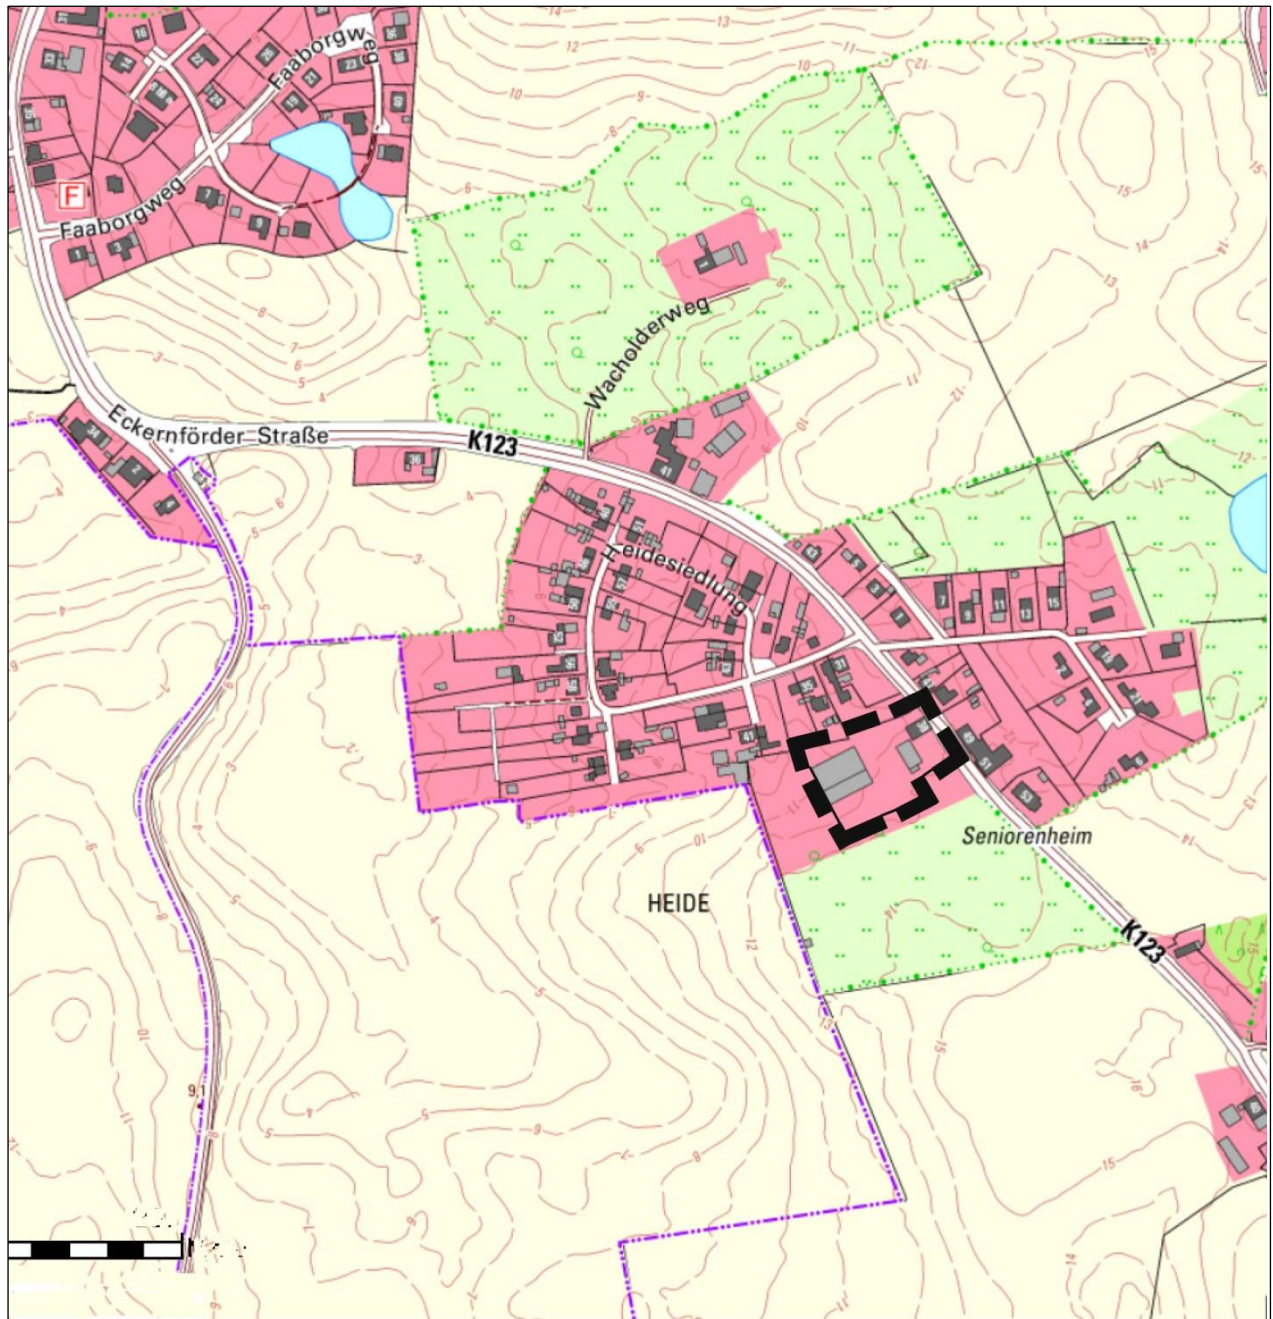

Übersichtsplan (M.: 1:5.000)

Zur Aufstellung eines Bebauungsplanes Nr. 84 der Stadt Kappeln für den
„Pferdehof an der Eckernförder Straße“ in Kopperby-Heide

Stand: 11.02.2016