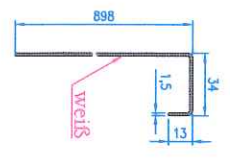

Achtung!
Bleche erst bekleben dann fest nieten.

Blechgröße (Beschriftung):
1960x500x1,5 weiß 1Stück
1500x500x1,5 weiß 3Stück

Zuschnitt Blechverkleidung (Geländer):
1987x940x1,5 weiß 4Stück (2x3974)
2404x940x1,5 weiß 1Stück
1579x940x1,5 weiß 1Stück