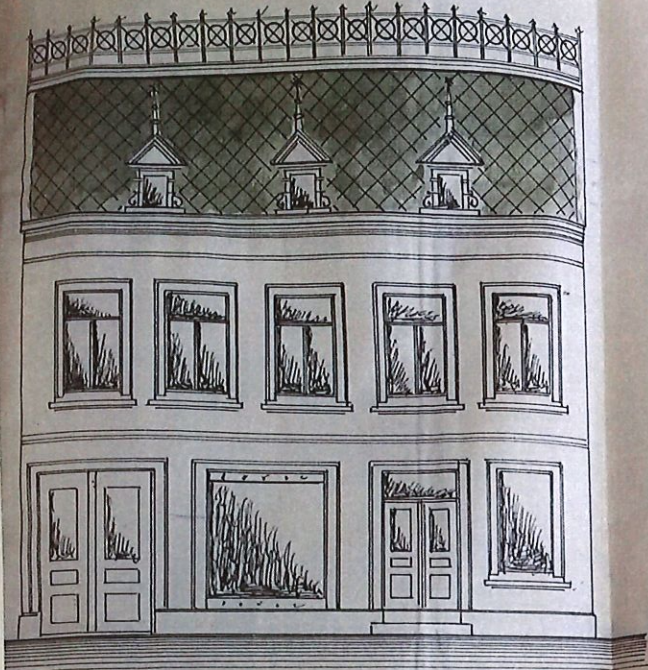

Umwan des Herrn Schlachtknechtmeister A. Todt
in Kappel

Ansicht

Querschnitt a-b

Erdgeschoss

1. Etage

Maßstab 1:100

Stiller