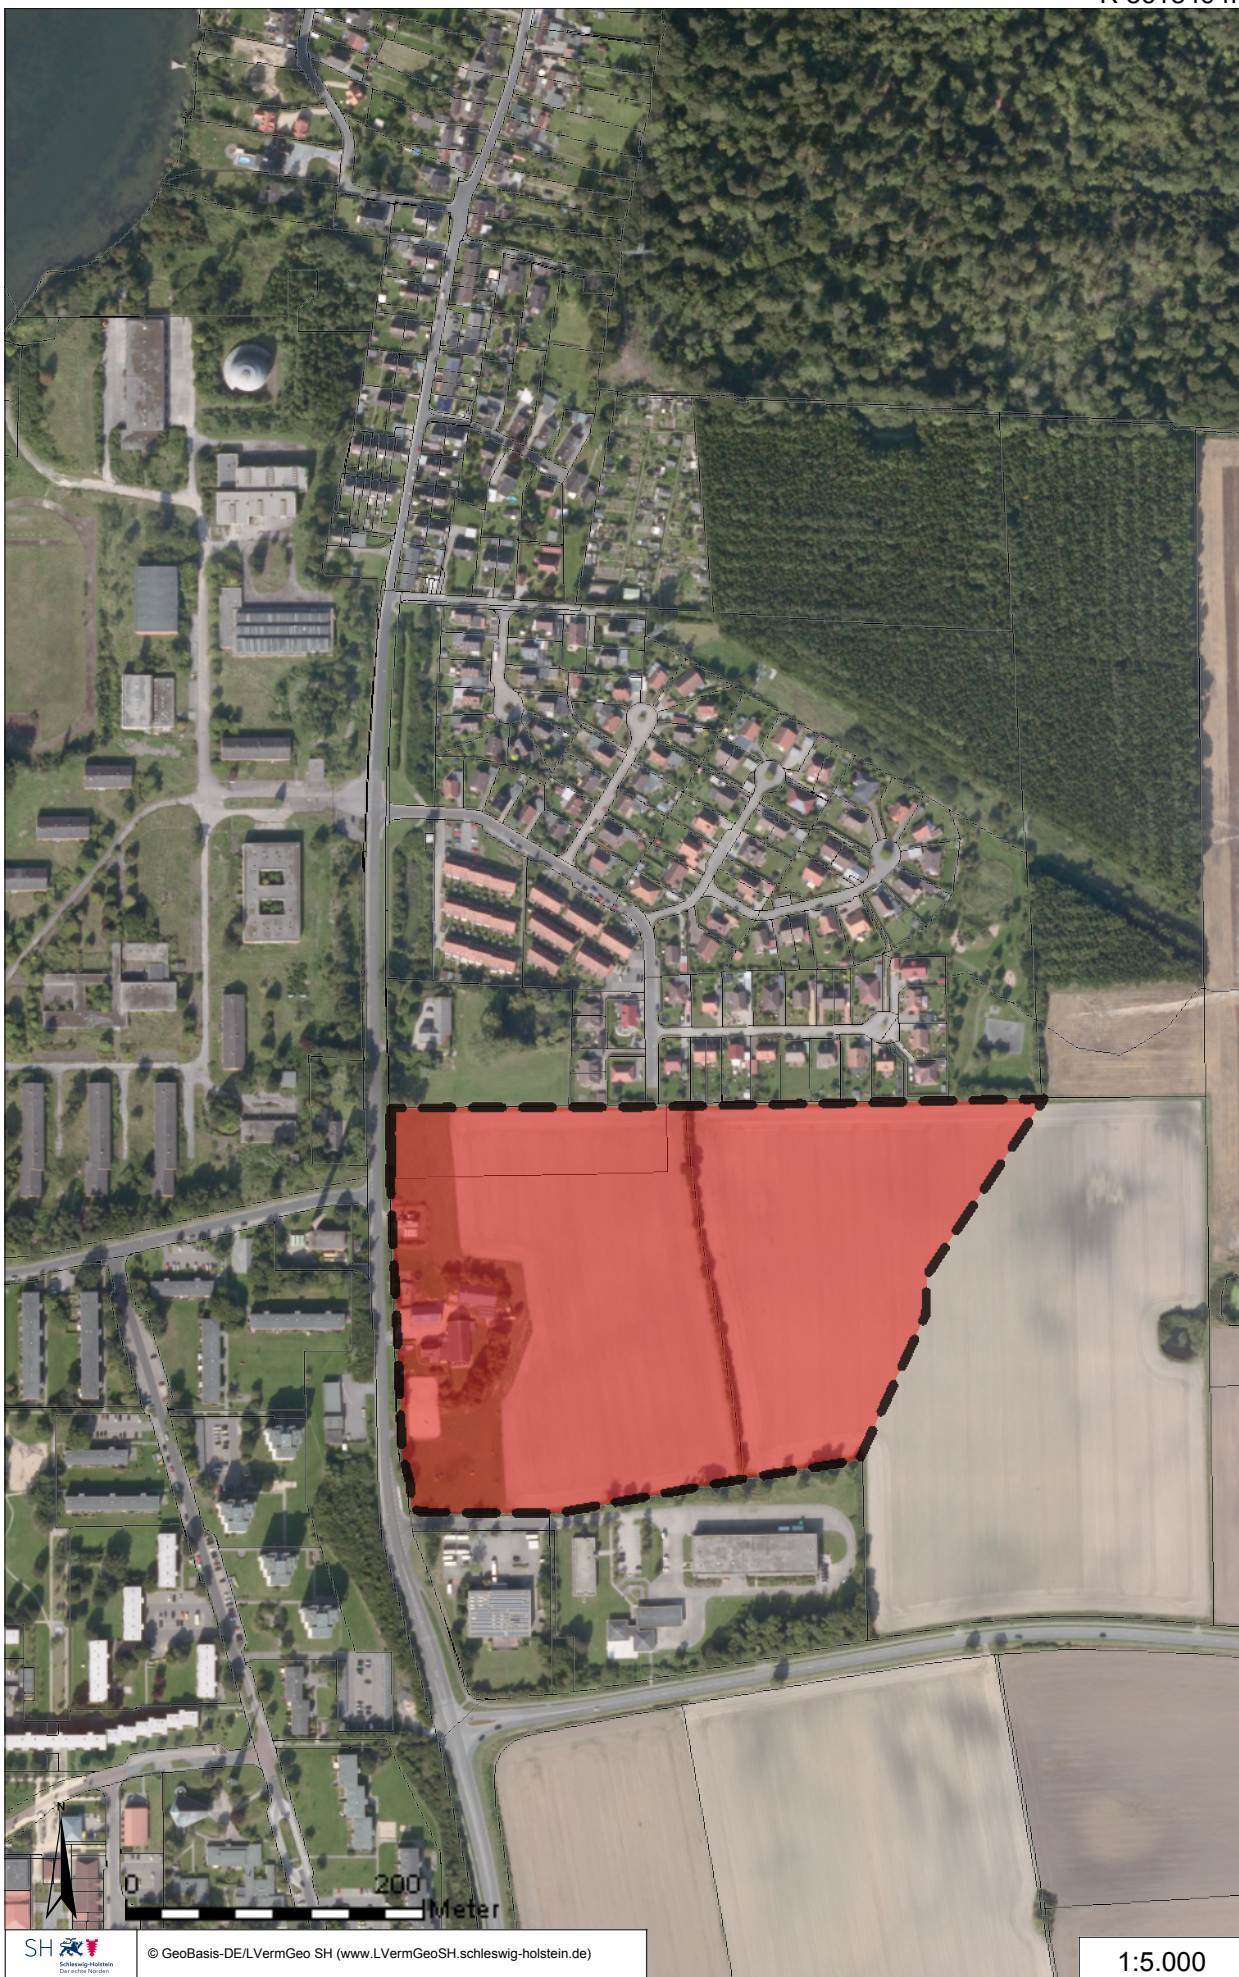

Geltungsbereich der 50. Änderung des Flächennutzungsplans der Stadt Kappeln

R 561849 m

H 6058776 m

H 6057471 m

© GeoBasis-DE/LVermGeo SH (www.LVermGeoSH.schleswig-holstein.de)

1:5.000

R 561028 m