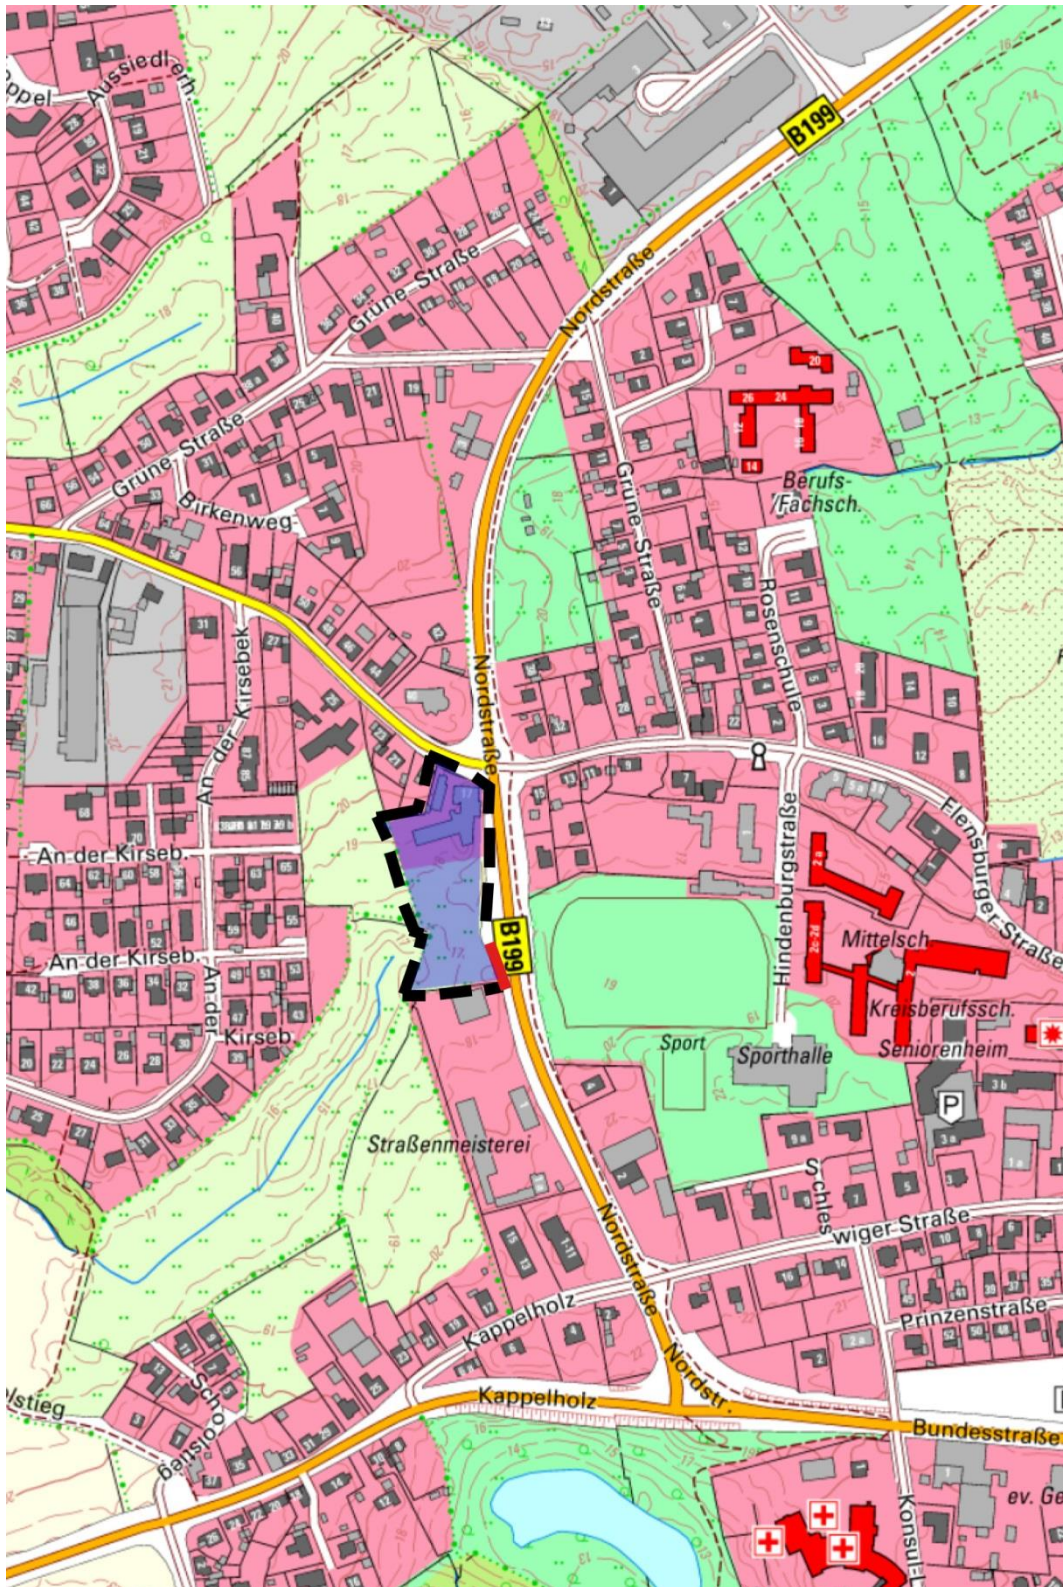

ÜBERSICHTSPLAN (M.: 1:5.000)

Zur Aufstellung eines Bebauungsplanes Nr. 82 der Stadt Kappeln für „Energie- und Zukunftspark“ auf dem Gelände der ehem. Gaststätte/ Hotel im Kreuzungsbereich Flensburger Straße und Nordstraße

Stand: 05.06.2019