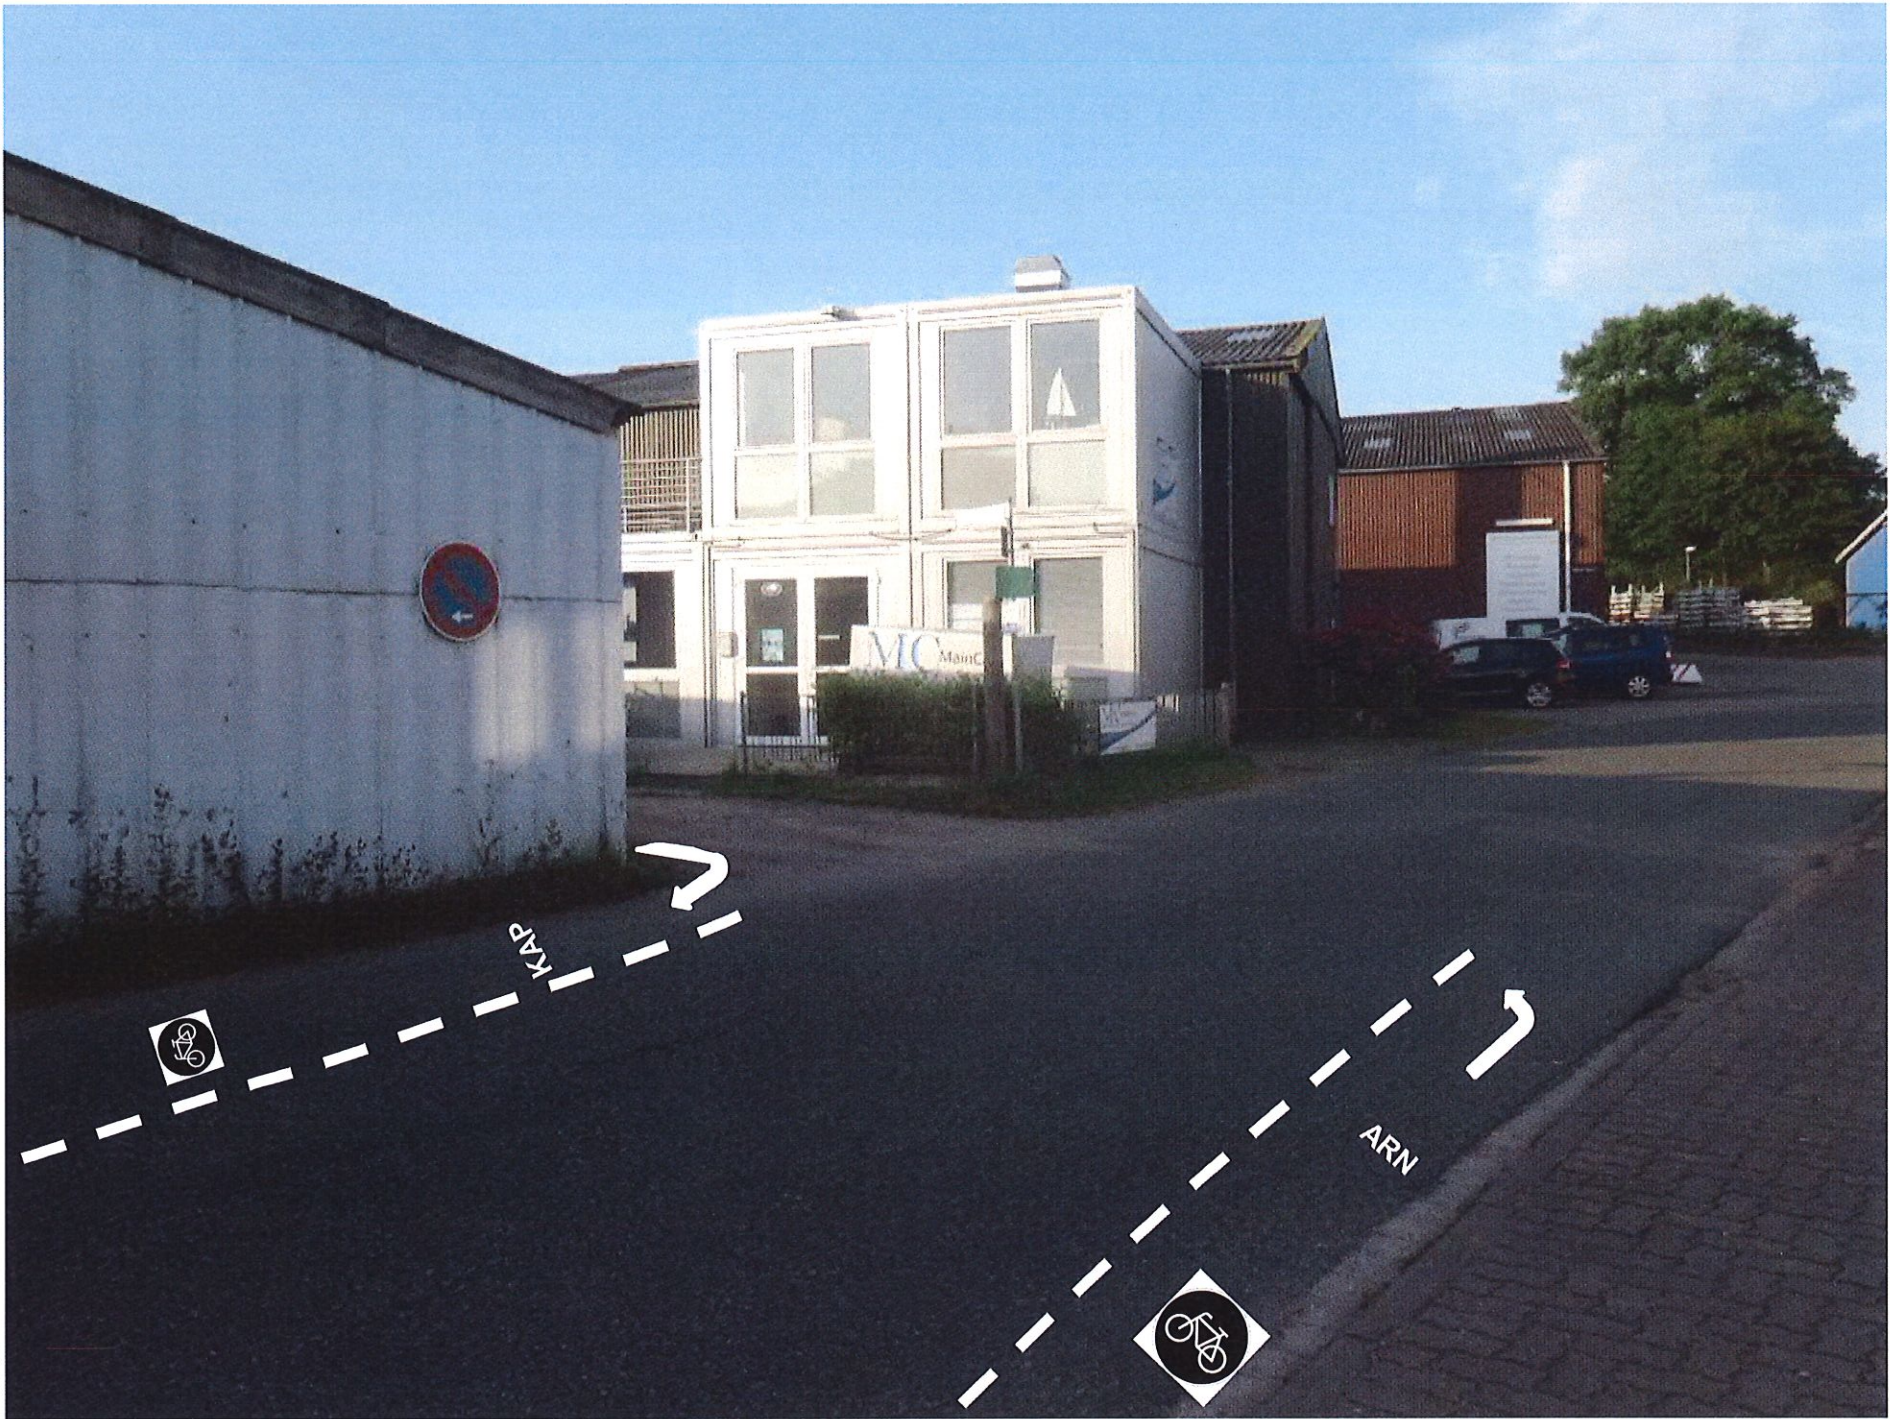

2

Abstandsmarkierung 600mm

3

4

4a

5

6

7

9

10

R 560278 m

H 6056535 m

220,00m<sup>2</sup>

H 6056465 m

SH

© GeoBasis-DE/LVermGeo SH (www.LVermGeoSH.schleswig-holstein.de)

1:400

R 560178 m

AA