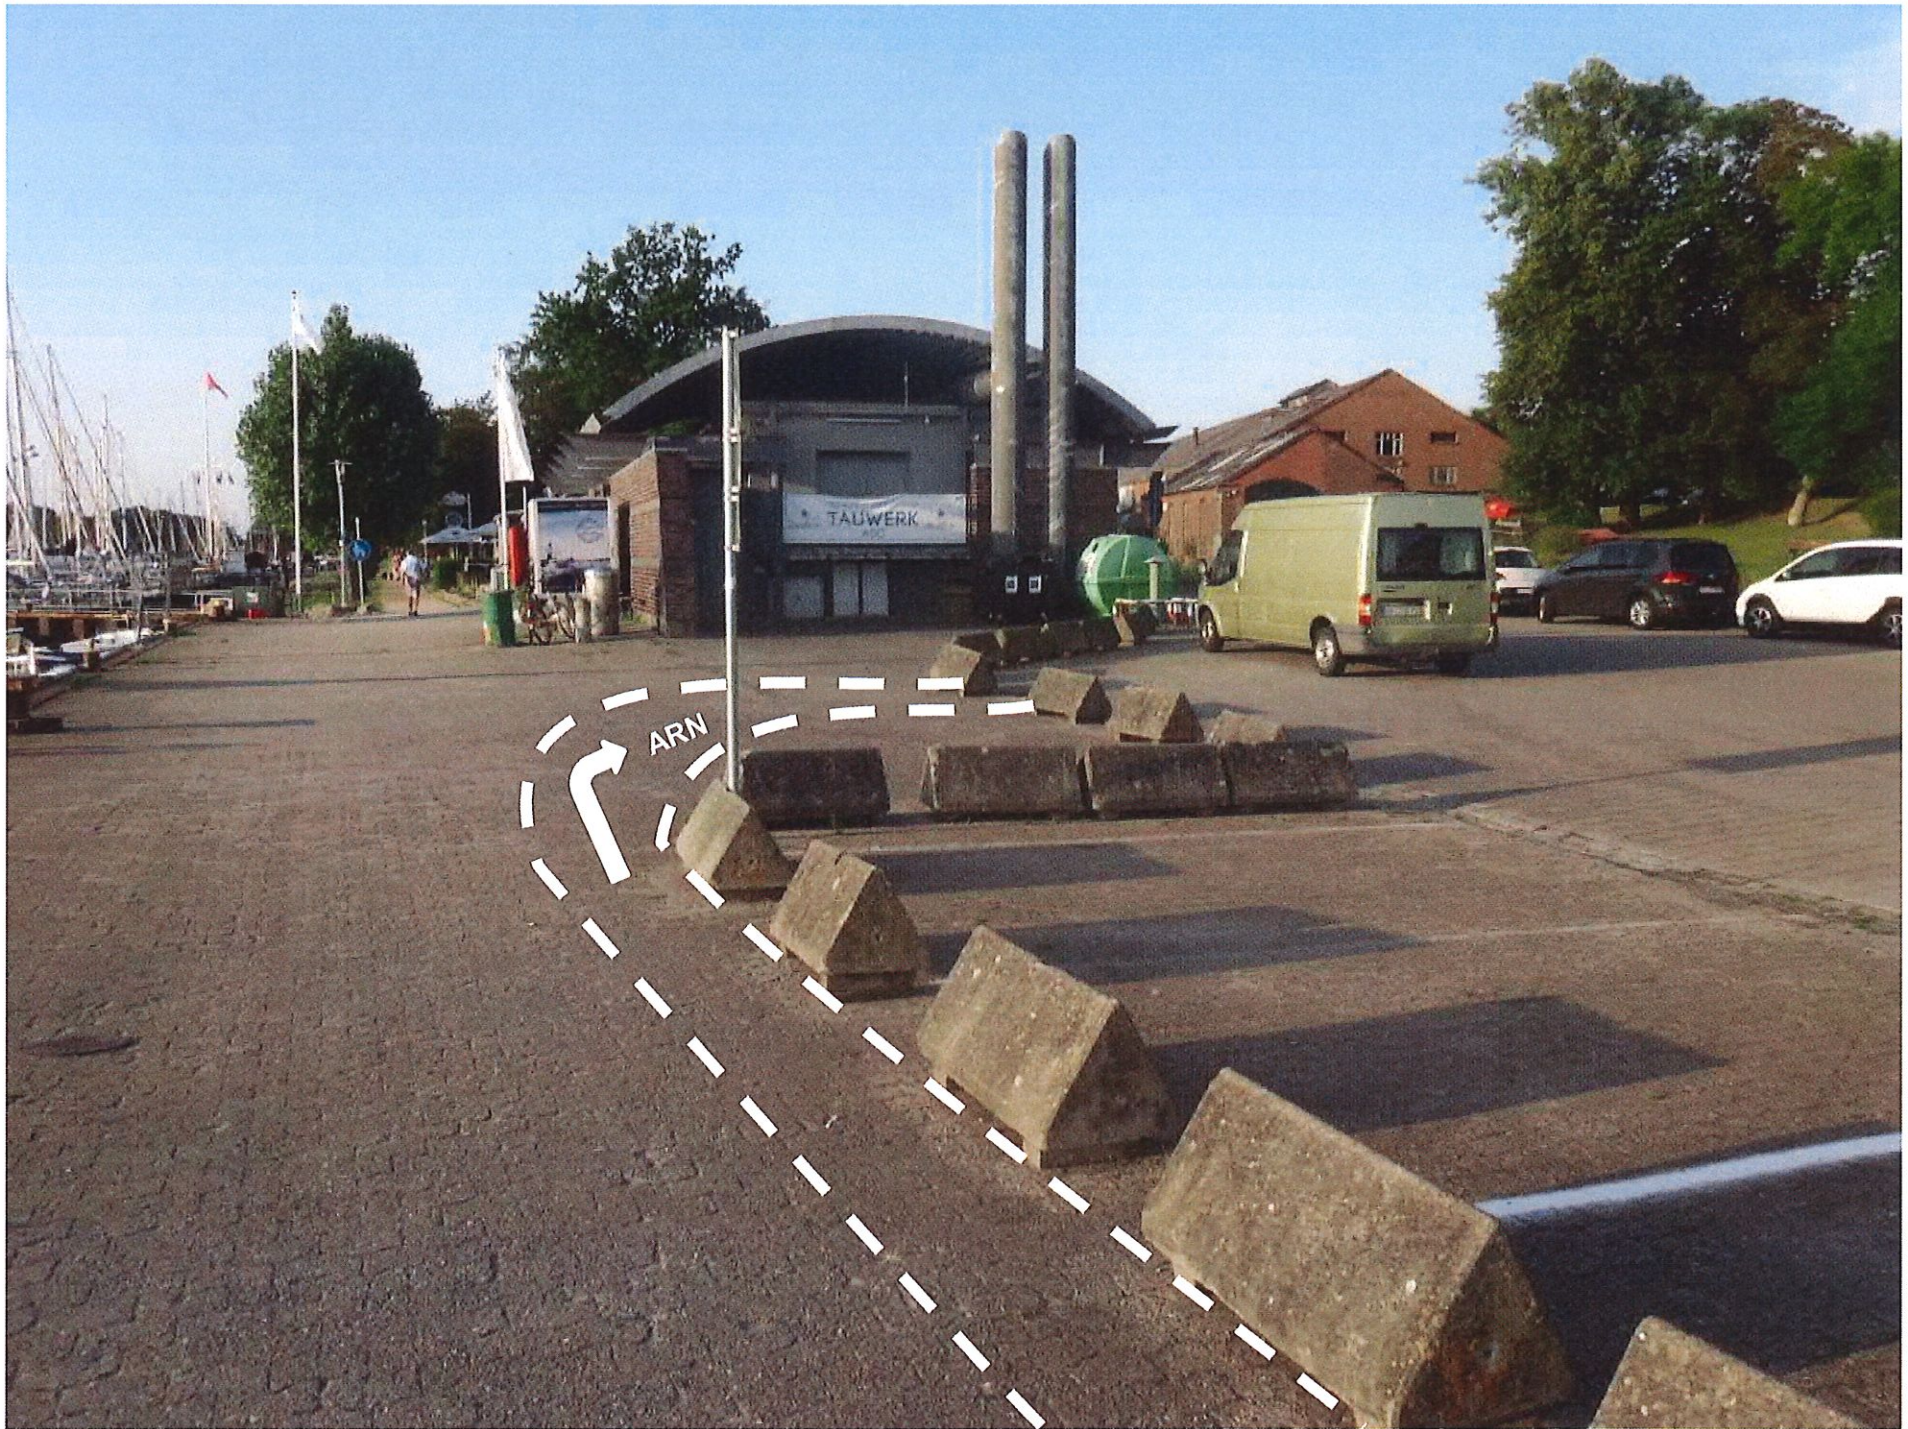

2

Abstandsmarkierung 600mm

3

4

4a

5

6

7

9

10

R 560278 m

H 6056535 m

220,00m<sup>2</sup>

H 6056465 m

SH

© GeoBasis-DE/LVermGeo SH (www.LVermGeoSH.schleswig-holstein.de)

1:400

R 560178 m

AA