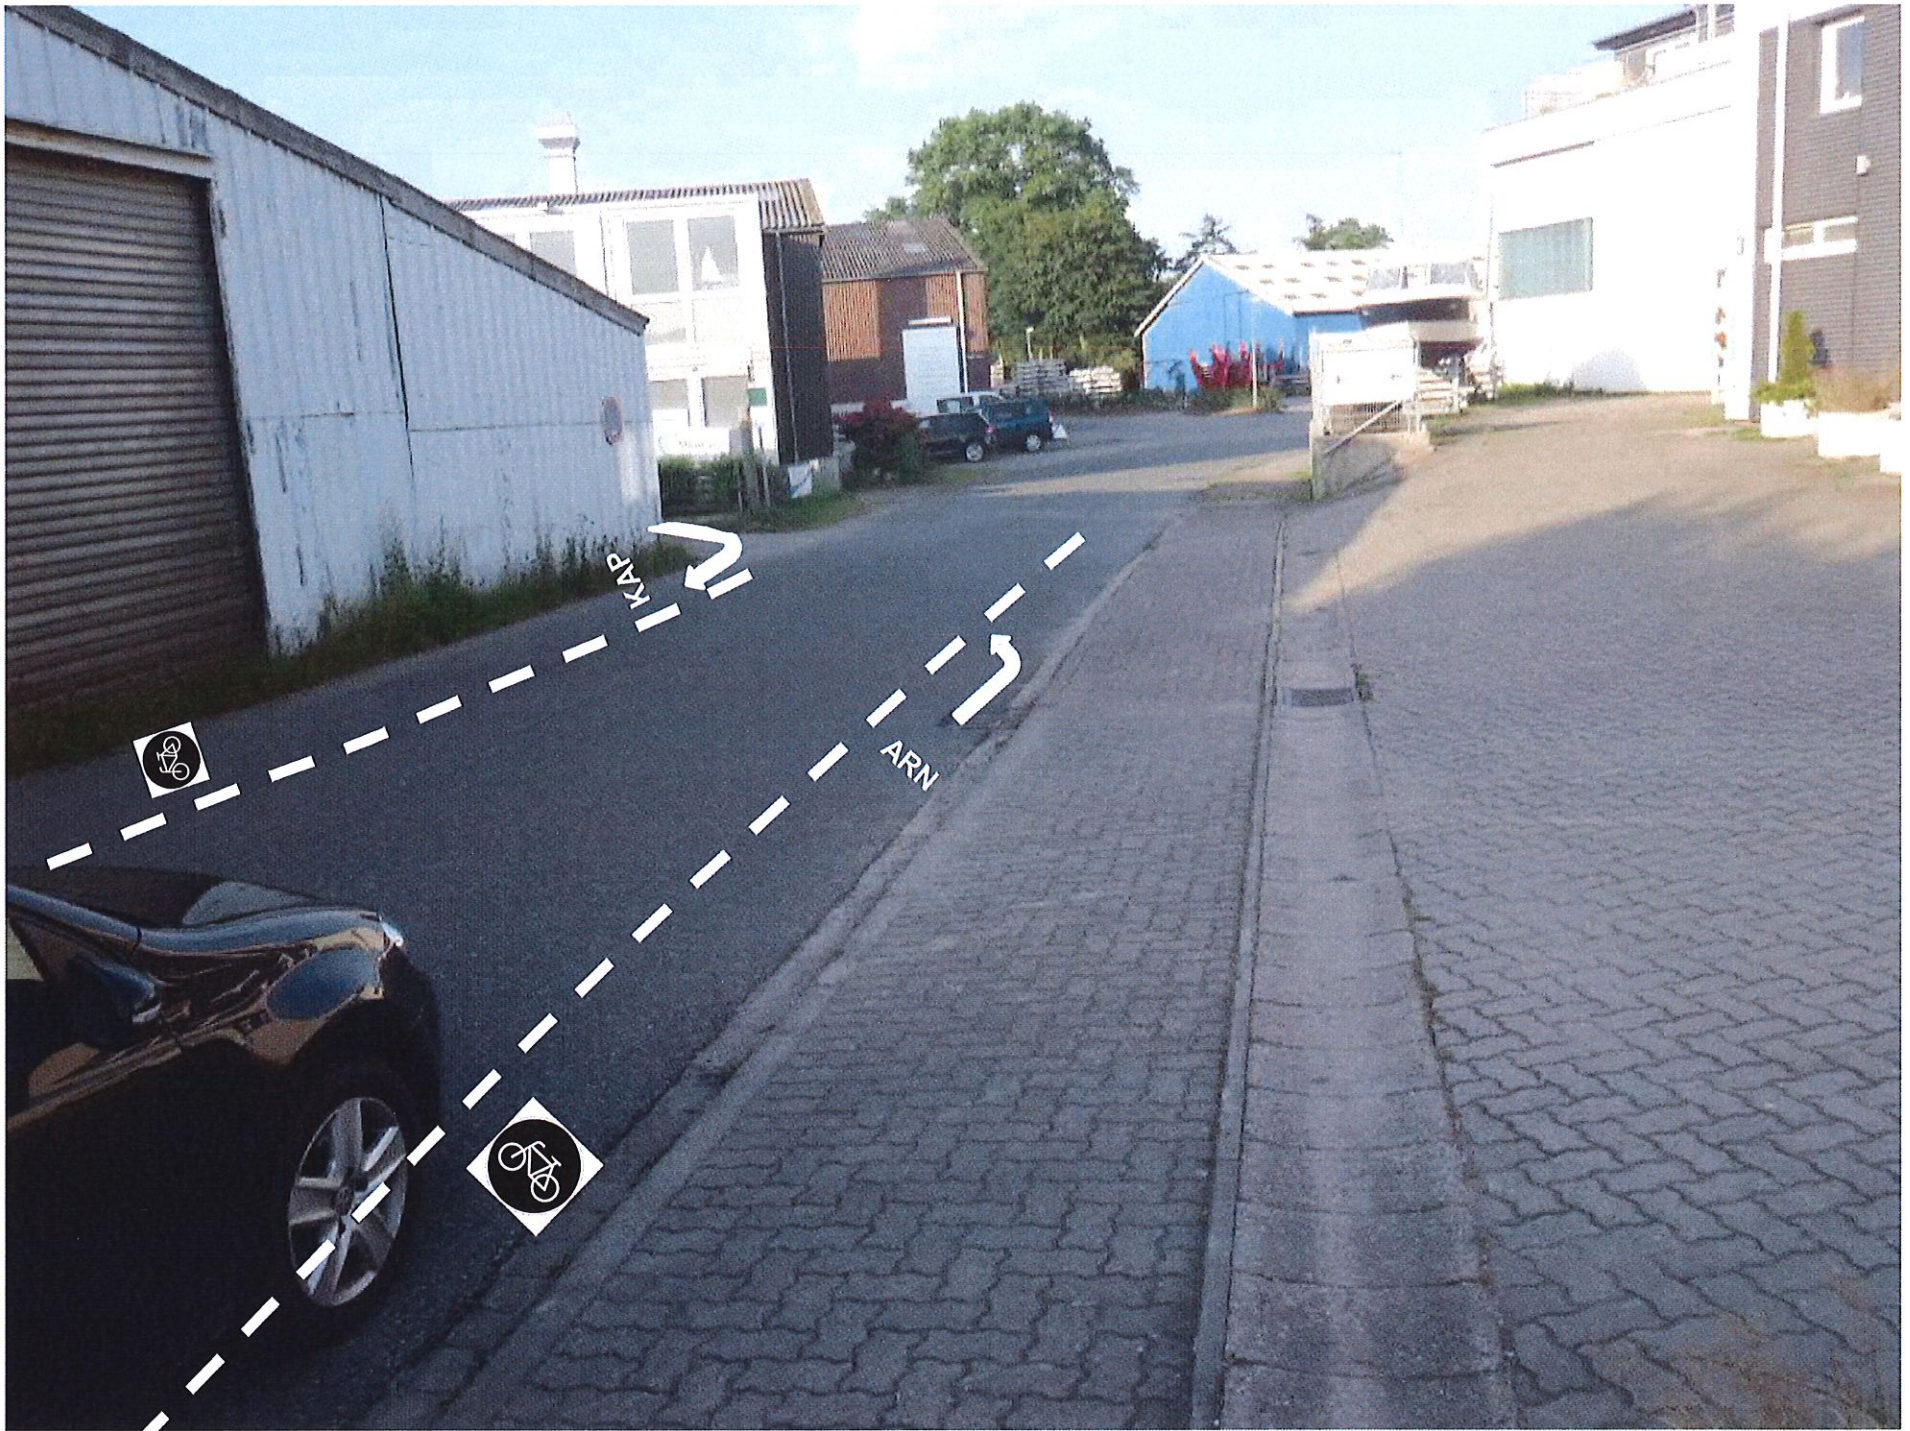

2

Abstandsmarkierung 600mm

3

4

4a

5

6

7

9

10

R 560278 m

H 6056535 m

220,00m<sup>2</sup>

H 6056465 m

SH

© GeoBasis-DE/LVermGeo SH (www.LVermGeoSH.schleswig-holstein.de)

1:400

R 560178 m

AA