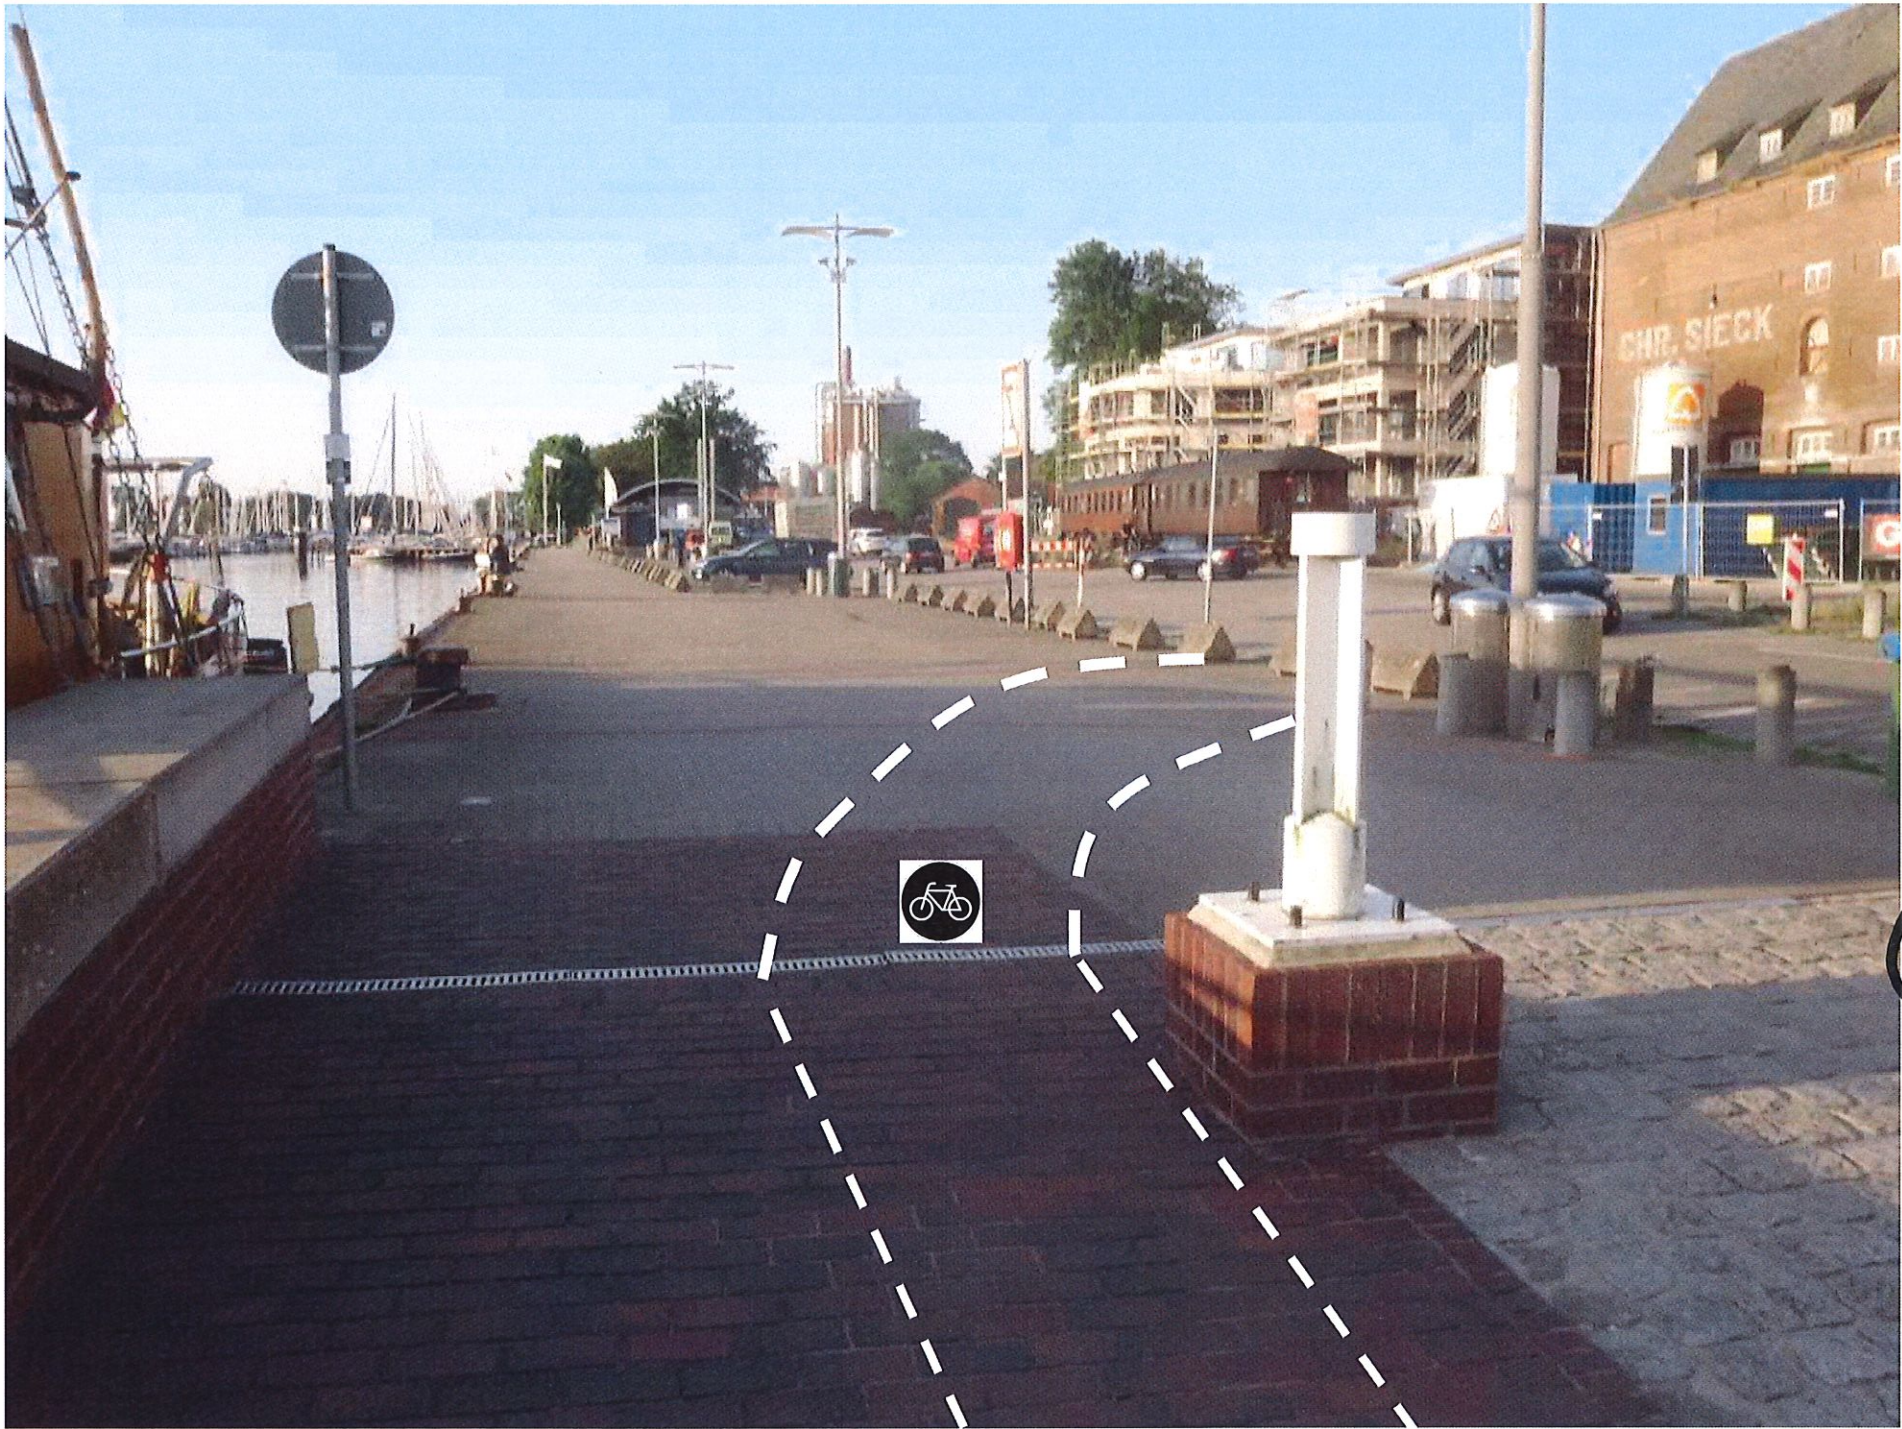

2

Abstandsmarkierung 600mm

3

4

4a

5

6

7

9

10

R 560278 m

H 6056535 m

220,00m<sup>2</sup>

H 6056465 m

SH

© GeoBasis-DE/LVermGeo SH (www.LVermGeoSH.schleswig-holstein.de)

1:400

R 560178 m

AA