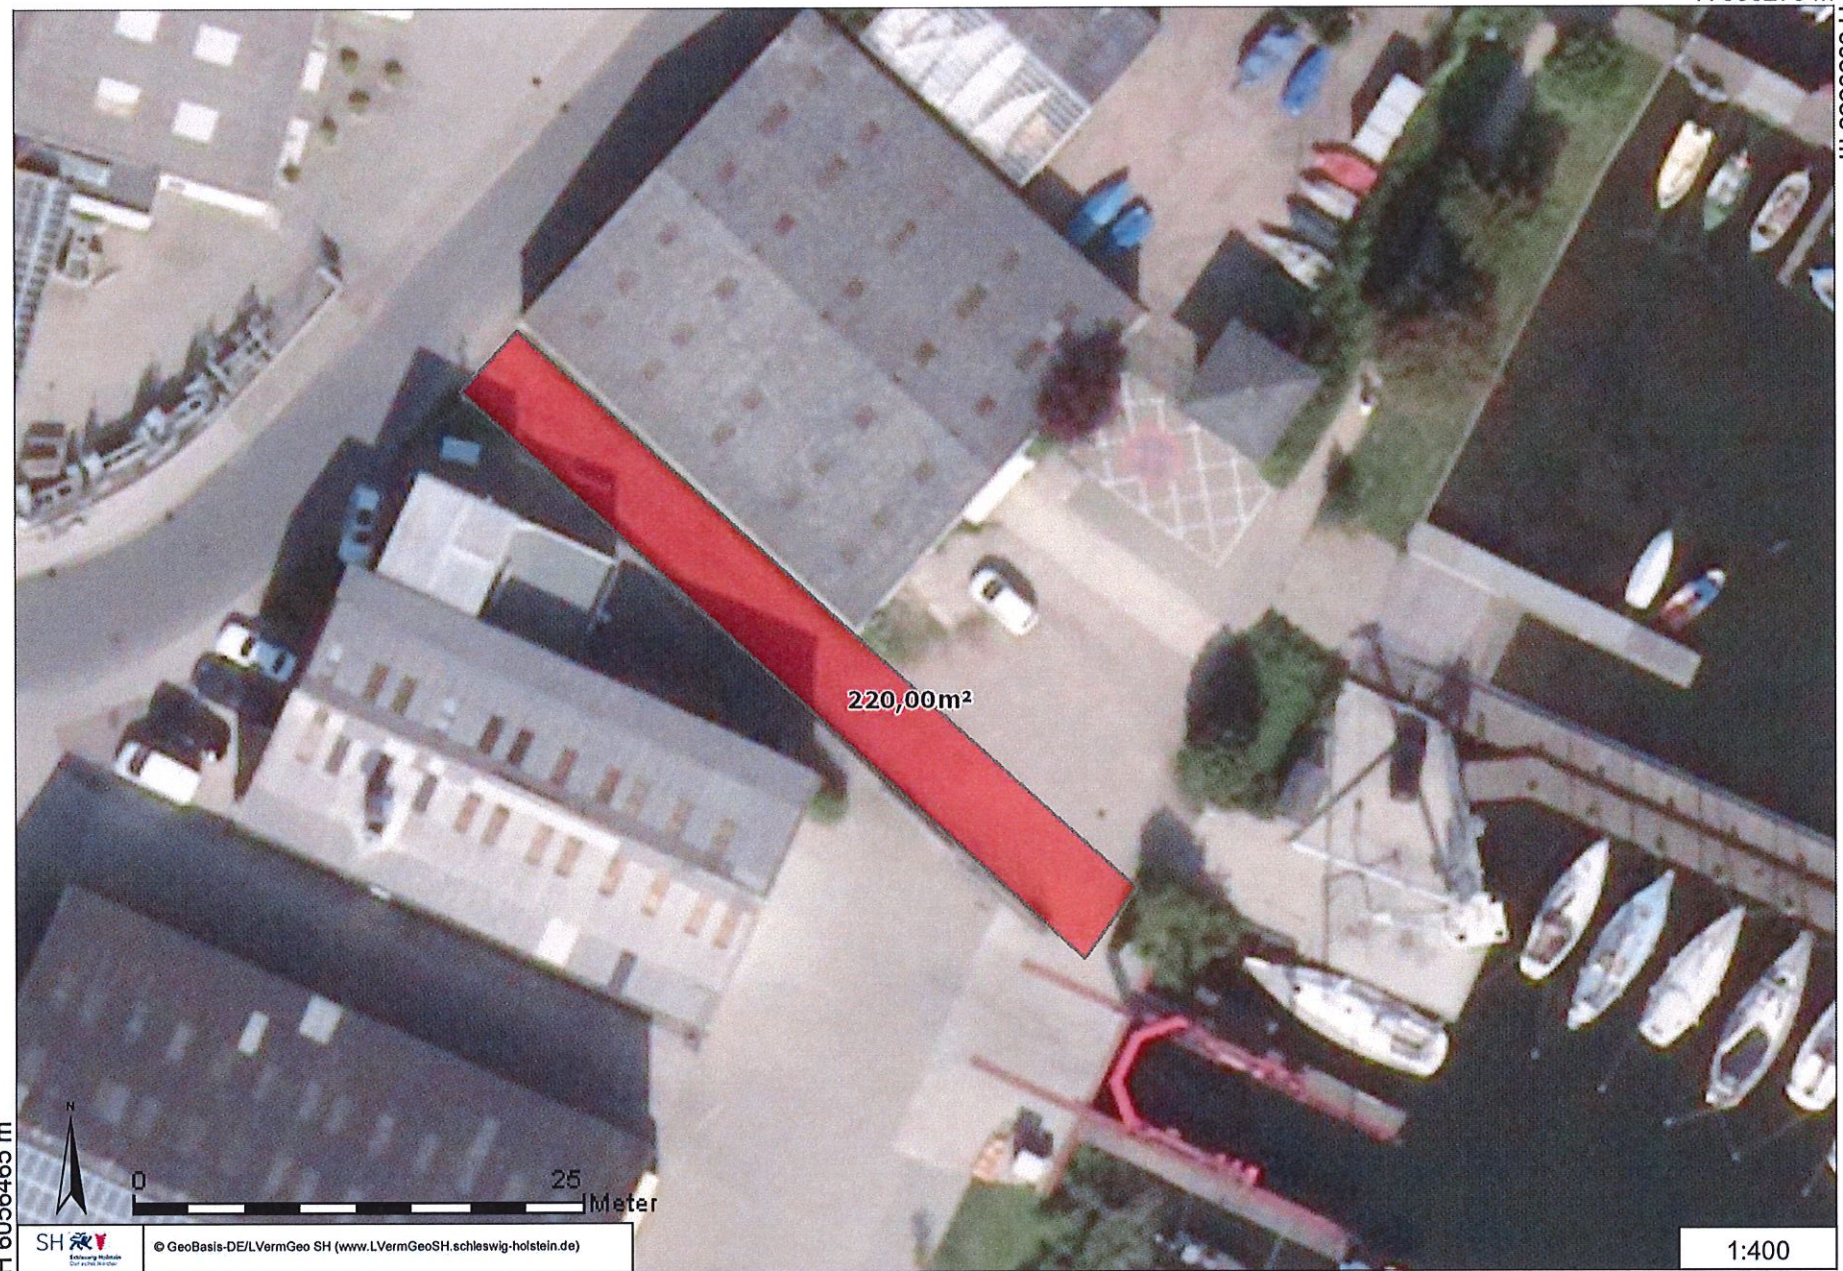

2

Abstandsmarkierung 600mm

3

4

4a

5

6

7

9

10

R 560278 m

H 6056535 m

220,00m<sup>2</sup>

H 6056465 m

SH

© GeoBasis-DE/LVermGeo SH (www.LVermGeoSH.schleswig-holstein.de)

1:400

R 560178 m

AA