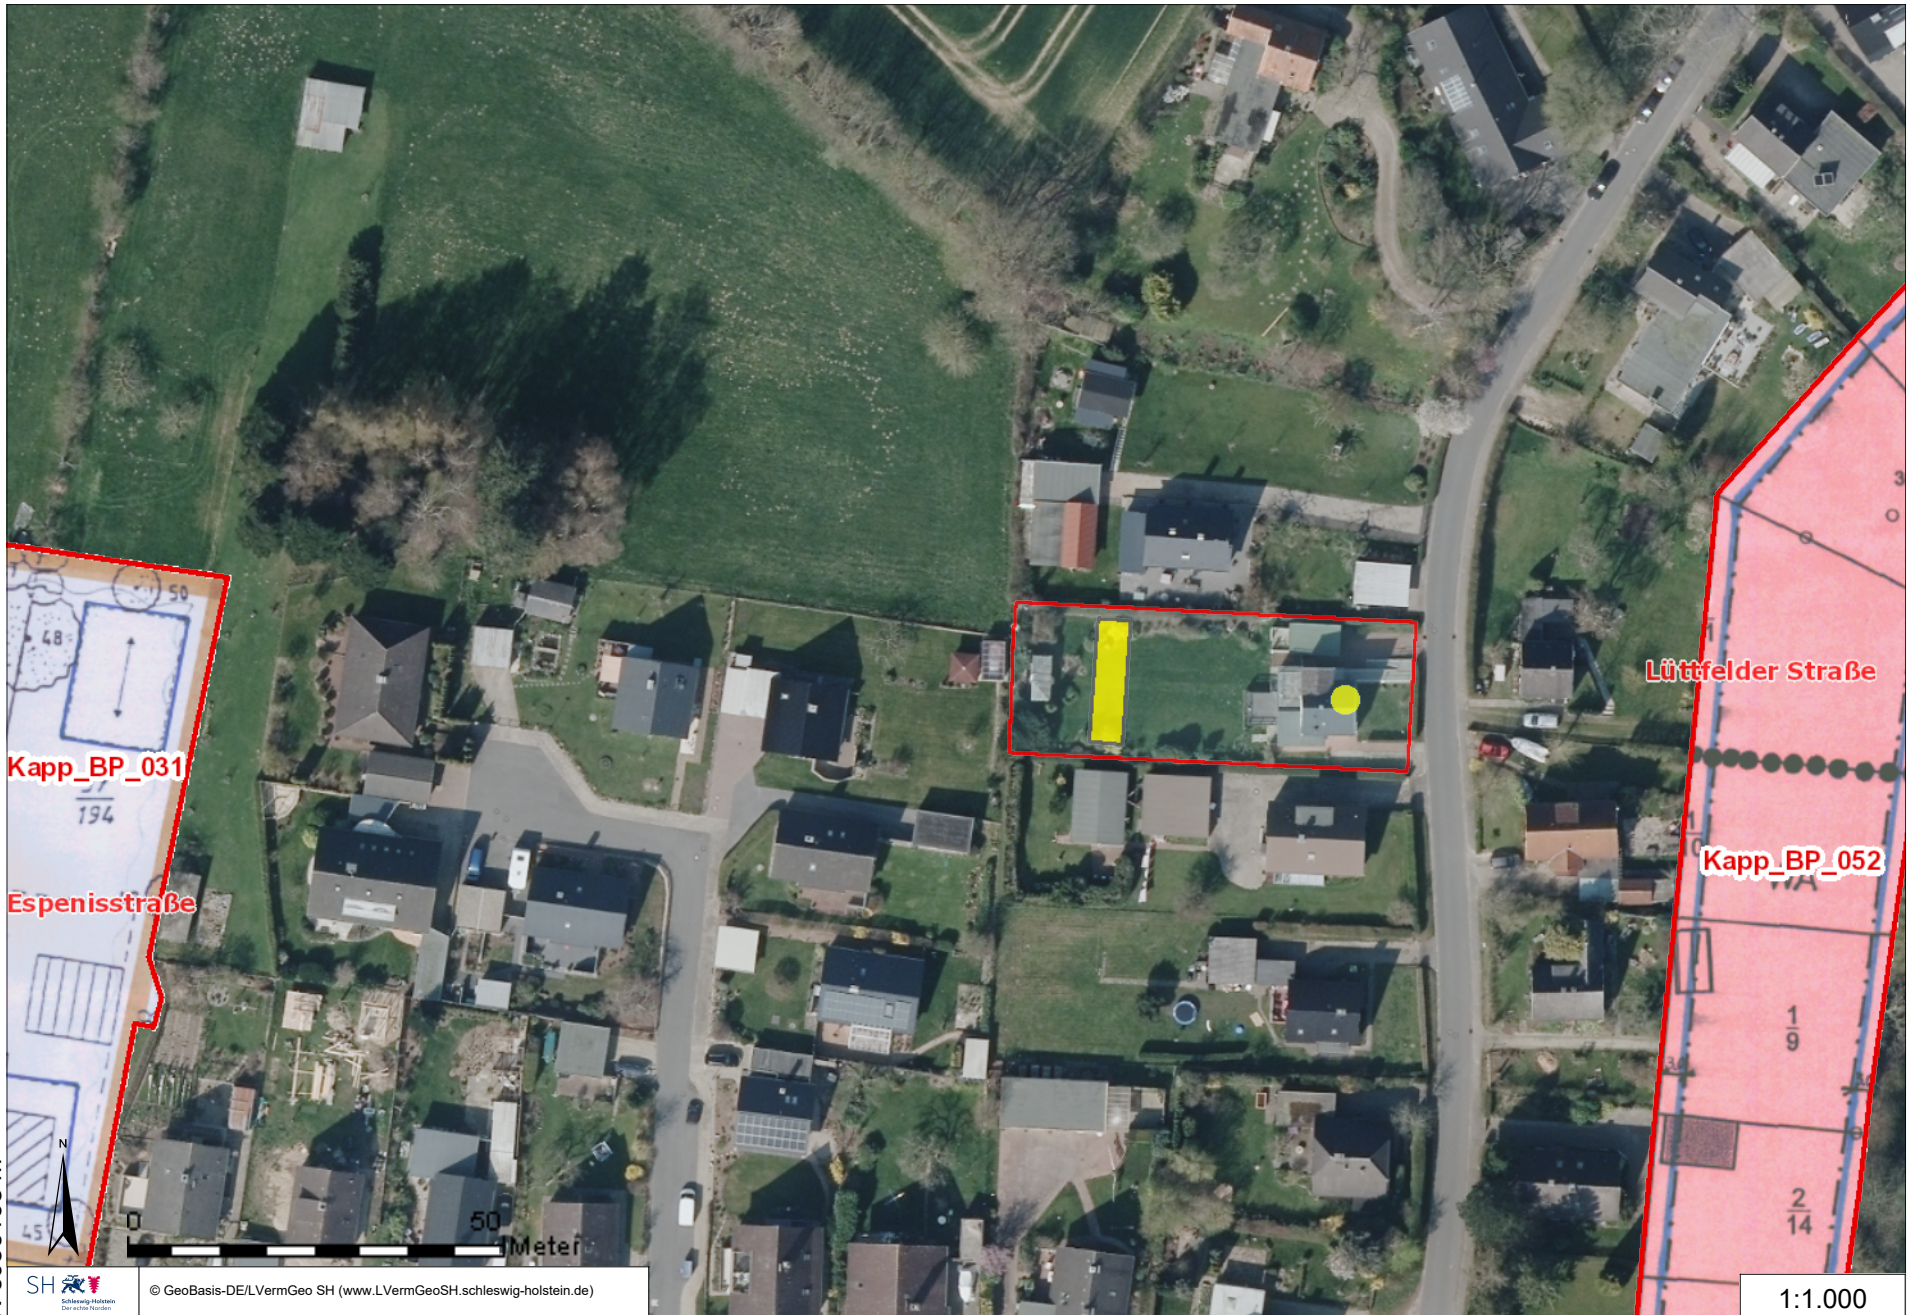

E 561285 m

N 6056372 m

Kapp\_BP\_031

Espenisstraße

Lüttfelder Straße

Kapp\_BP\_052

1/9

2/14

1:1.000

N 6056198 m

© GeoBasis-DE/LVermGeo SH (www.LVermGeoSH.schleswig-holstein.de)

E 561033 m