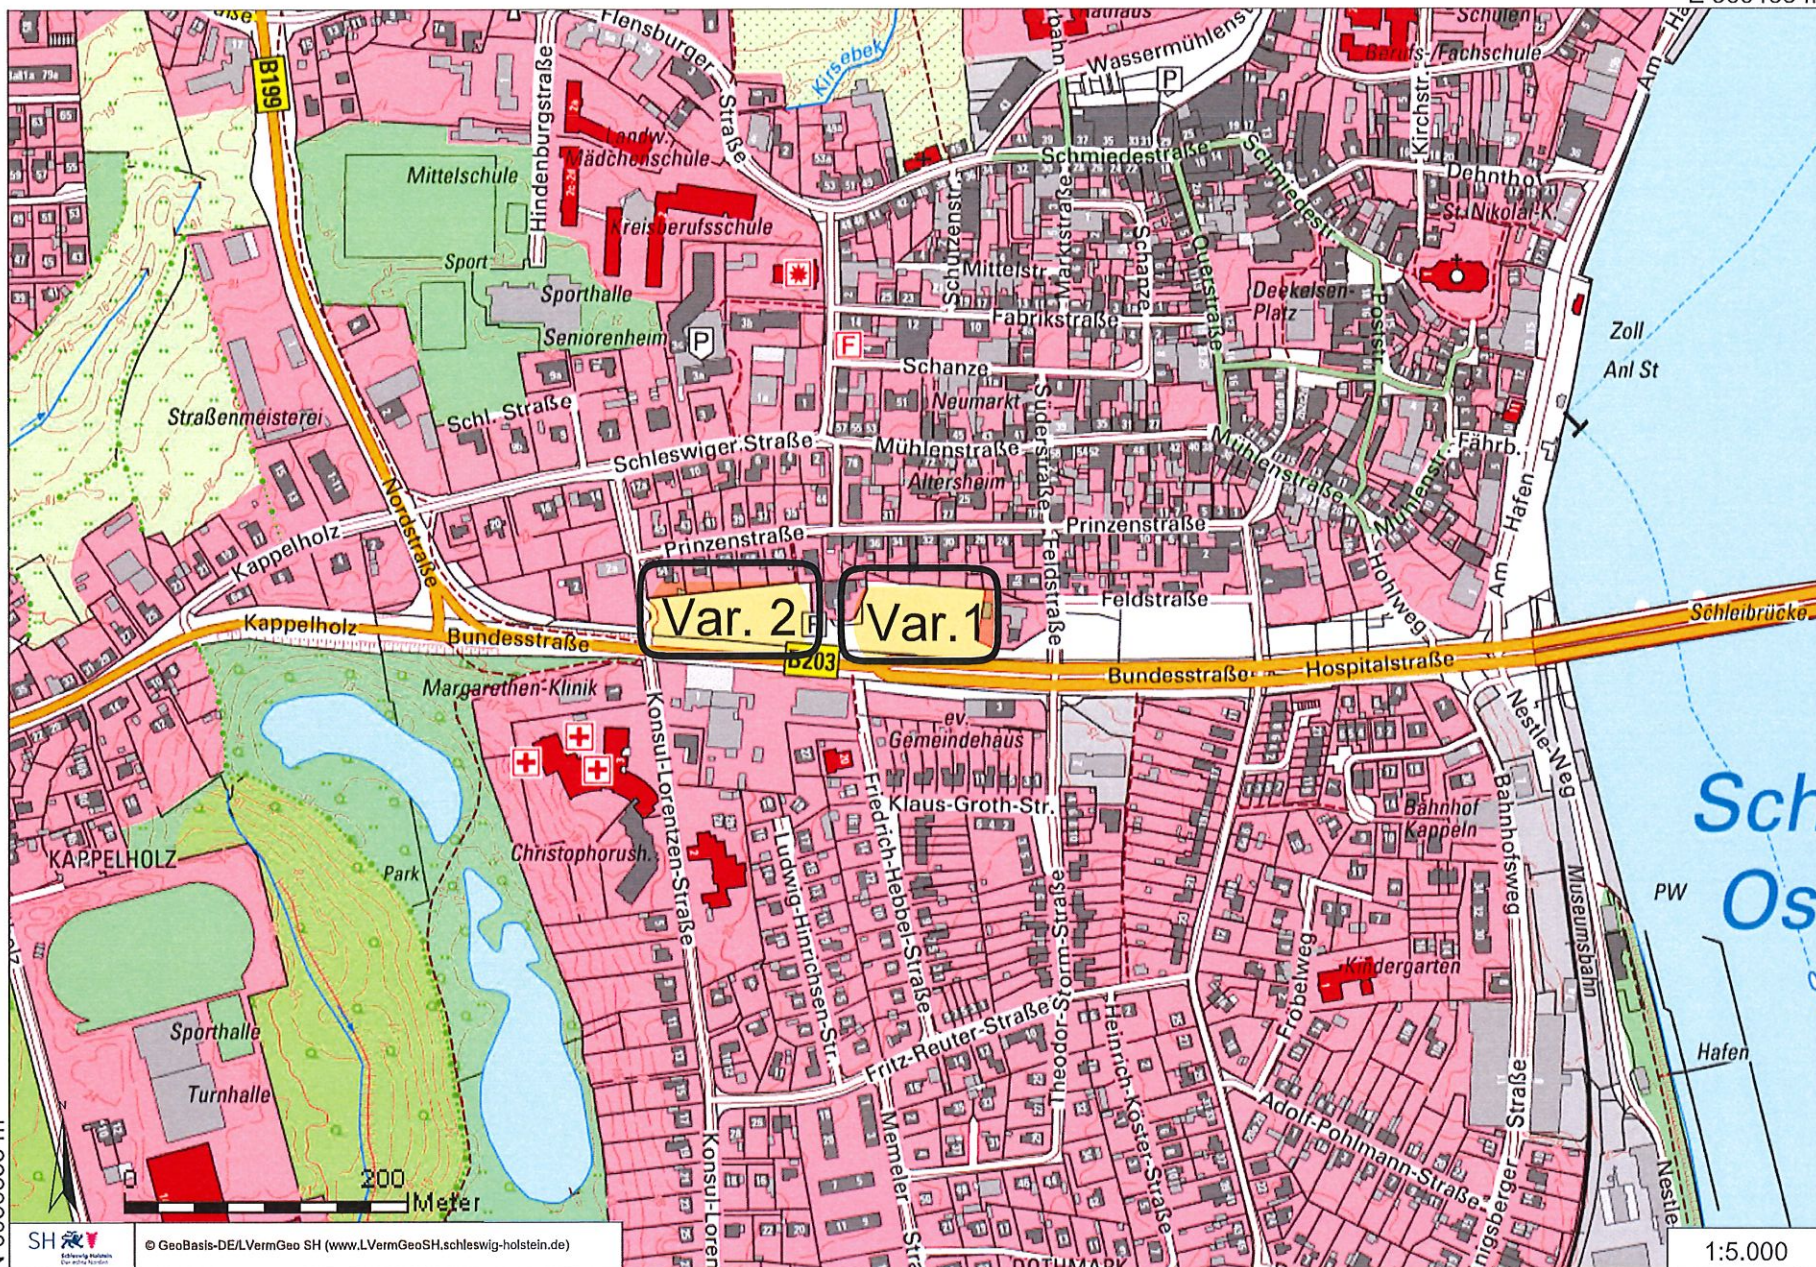

E 560468 m

N 6057723 m

N 6056853 m

© GeoBasis-DE/LVermGeo SH (www.LVermGeoSH.schleswig-holstein.de)

E 559212 m

1:5.000

+ 3. Ebene