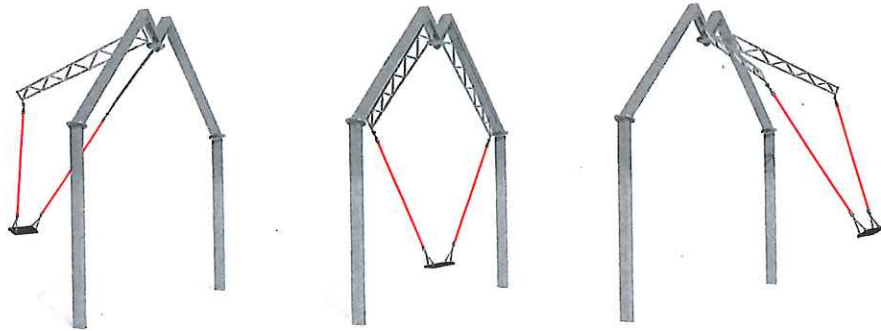

Flügelschaukel

Beispiel

Der sanfte Riese: Durch den sechs Meter langen Schaukelweg verleiht die Flügelschaukel ein schwebendes Gefühl! Dieser Höhenflug macht Kindern und Erwachsenen gleichermaßen Spaß!

Breite 3,54 m | Höhe 3,68 m

Verzinkte Stahlkonstruktion mit schwenkbaren Schaukelarmen | Schaukelsitz Jumbo 0,17×0,53 m | Herkulesseil Ø 25 mm in rot oder schwarz

Mit schwarzen Seilen

Mit roten Seilen

MI1-001-000-001-0001

MI1-001-000-HSH-0001

€ 4.995

€ 4.995

Altersempfehlung

ab 10 Jahre

Freie Fallhöhe

1,65 m

Platzbedarf

10,70×3,54 m