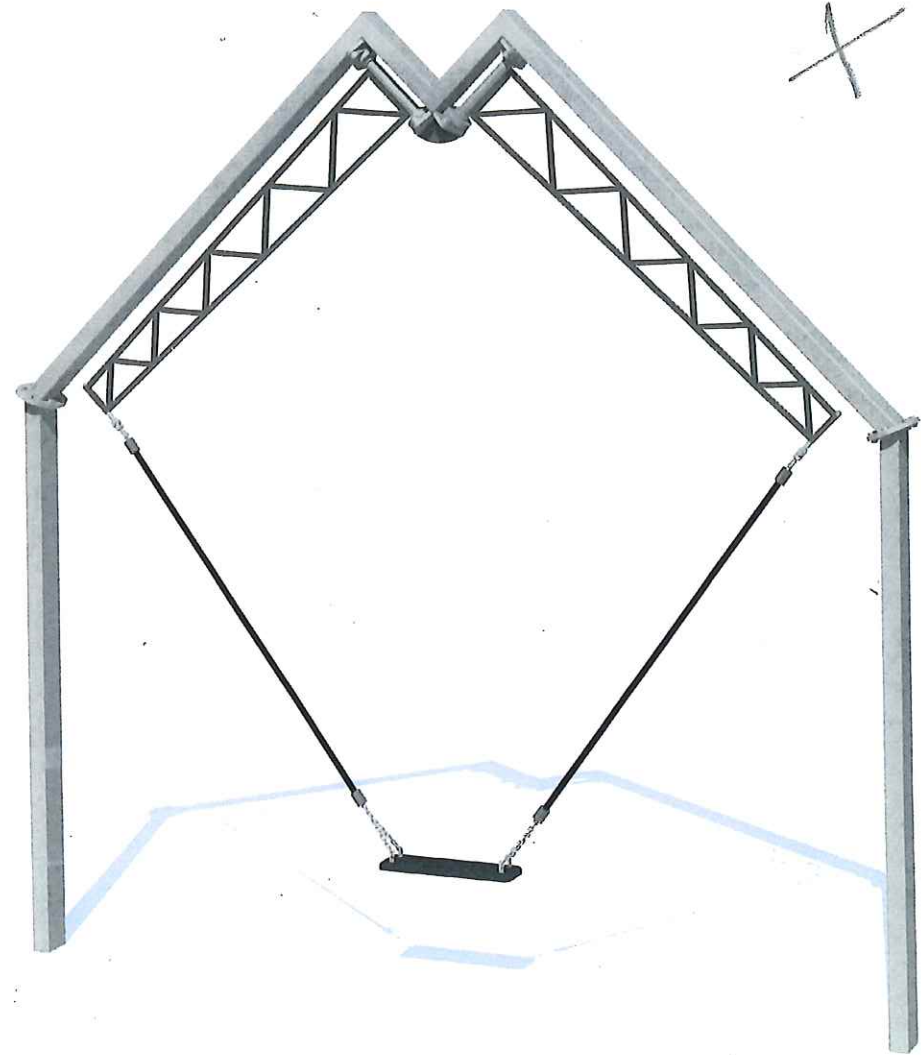

Flügelschaukel

Beispiel

Der sanfte Riese: Durch den sechs Meter langen Schaukelweg verleiht die Flügelschaukel ein schwebendes Gefühl! Dieser Höhenflug macht Kindern und Erwachsenen gleichermaßen Spaß!

Breite 3,54 m | Höhe 3,68 m

Verzinkte Stahlkonstruktion mit schwenkbaren Schaukelarmen | Schaukelsitz Jumbo 0,17×0,53 m | Herkulesseil Ø 25 mm in rot oder schwarz

Mit schwarzen Seilen

Mit roten Seilen

MI1-001-000-001-0001

MI1-001-000-HSH-0001

€ 4.995

€ 4.995

Altersempfehlung

ab 10 Jahre

Freie Fallhöhe

1,65 m

Platzbedarf

10,70×3,54 m