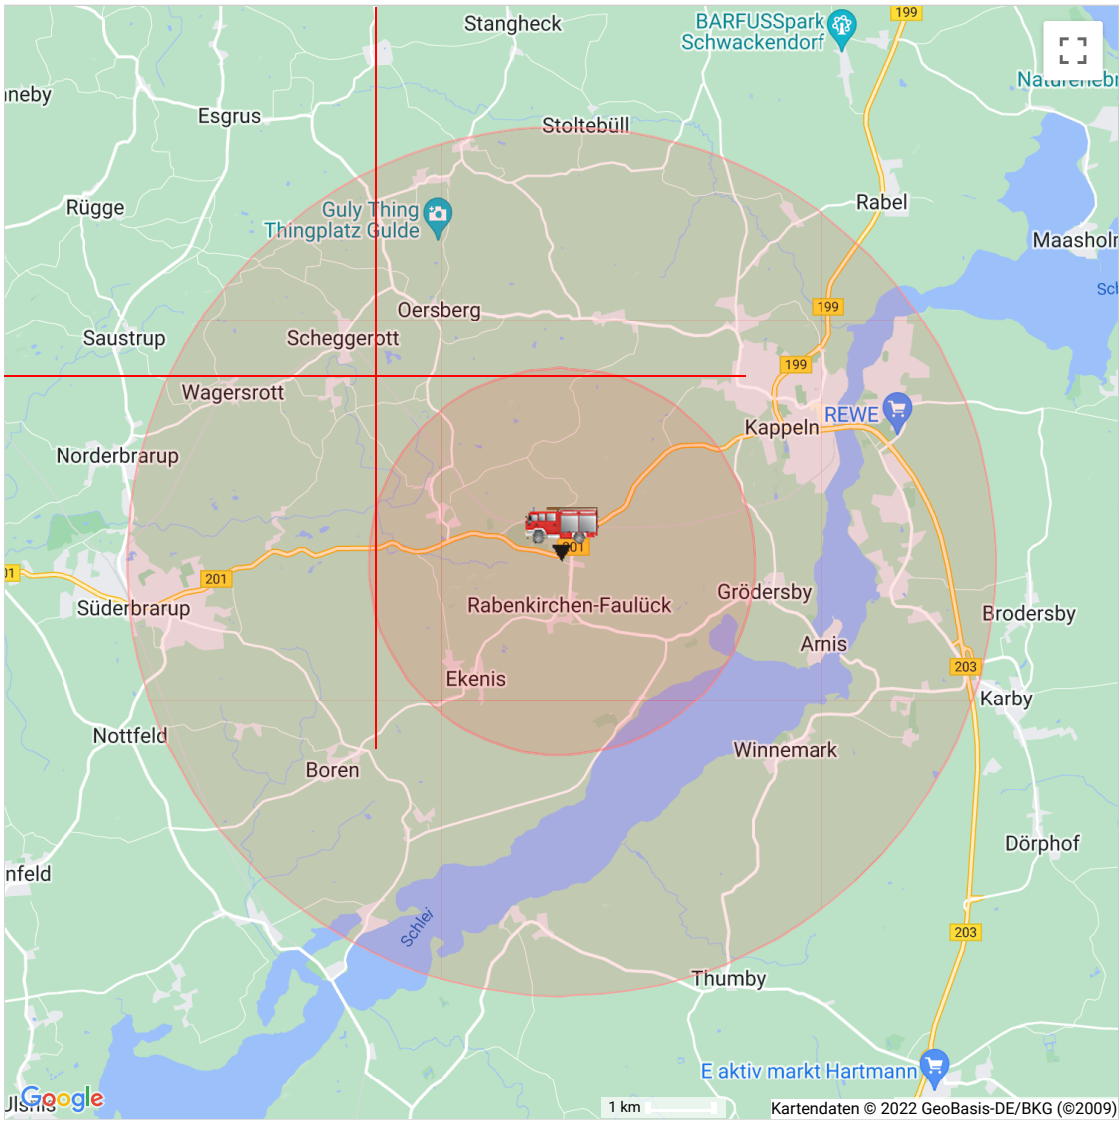

Aktionsradien des Ausrückebereichs Rabenkirchen-Faulück

Nur den aktuellen Ausrückebereich in der Karte anzeigen:

Aktionsradien ohne Füllung darstellen:

Nur die 8-Minuten-Kreise darstellen: