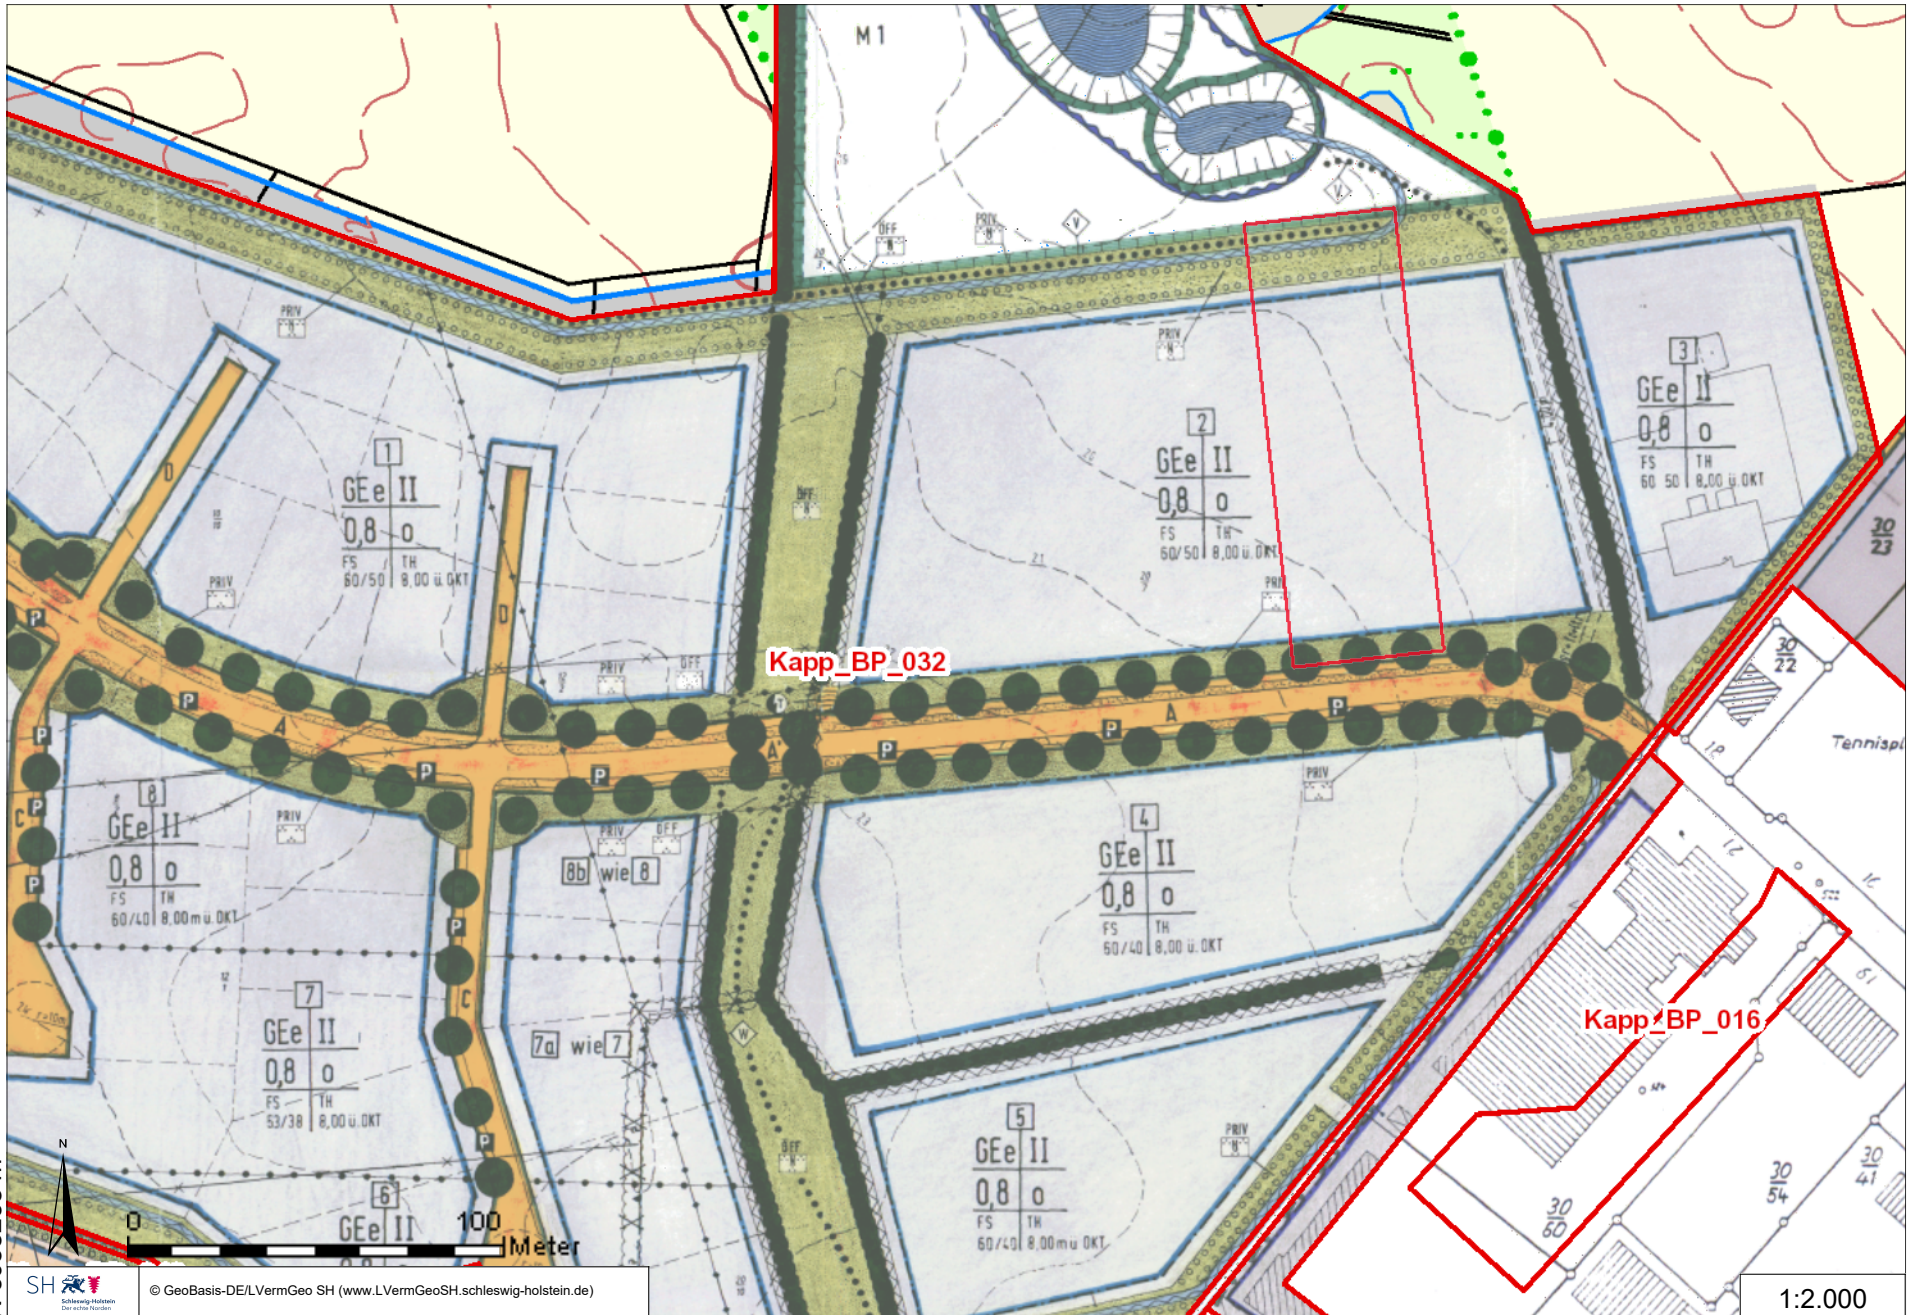

E 559436 m

N 6058611 m

Kapp_BP_032

Kapp_BP_016

Tennispl

N 6058263 m

© GeoBasis-DE/LVermGeo SH (www.LVermGeoSH.schleswig-holstein.de)

1:2.000

E 558934 m