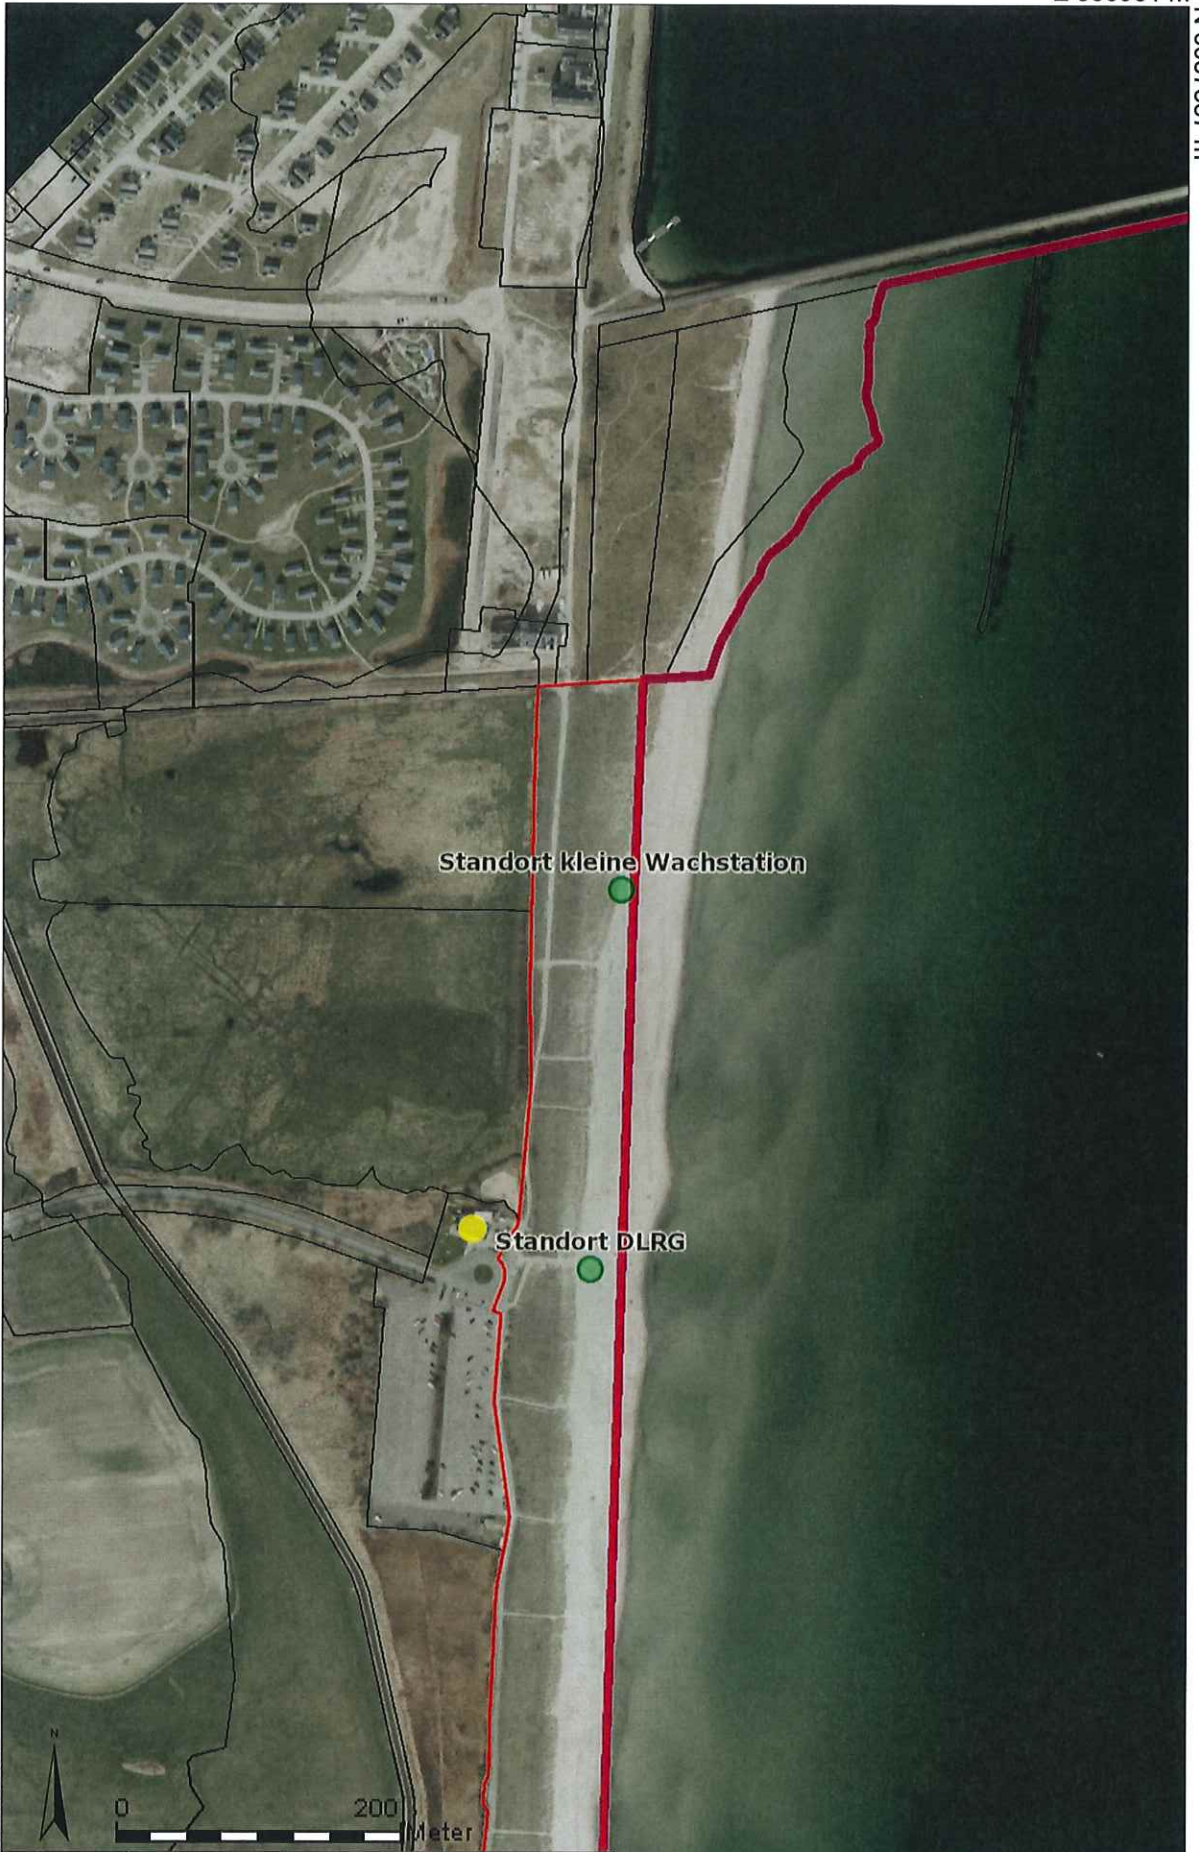

E 566961 m

N 6057357 m

Standort kleine Wachstation

Standort DLRG

N 6056052 m

SH

© GeoBasis-DE/LVermGeo SH (www.LVermGeoSH.schleswig-holstein.de)

E 566141 m

1:5.000