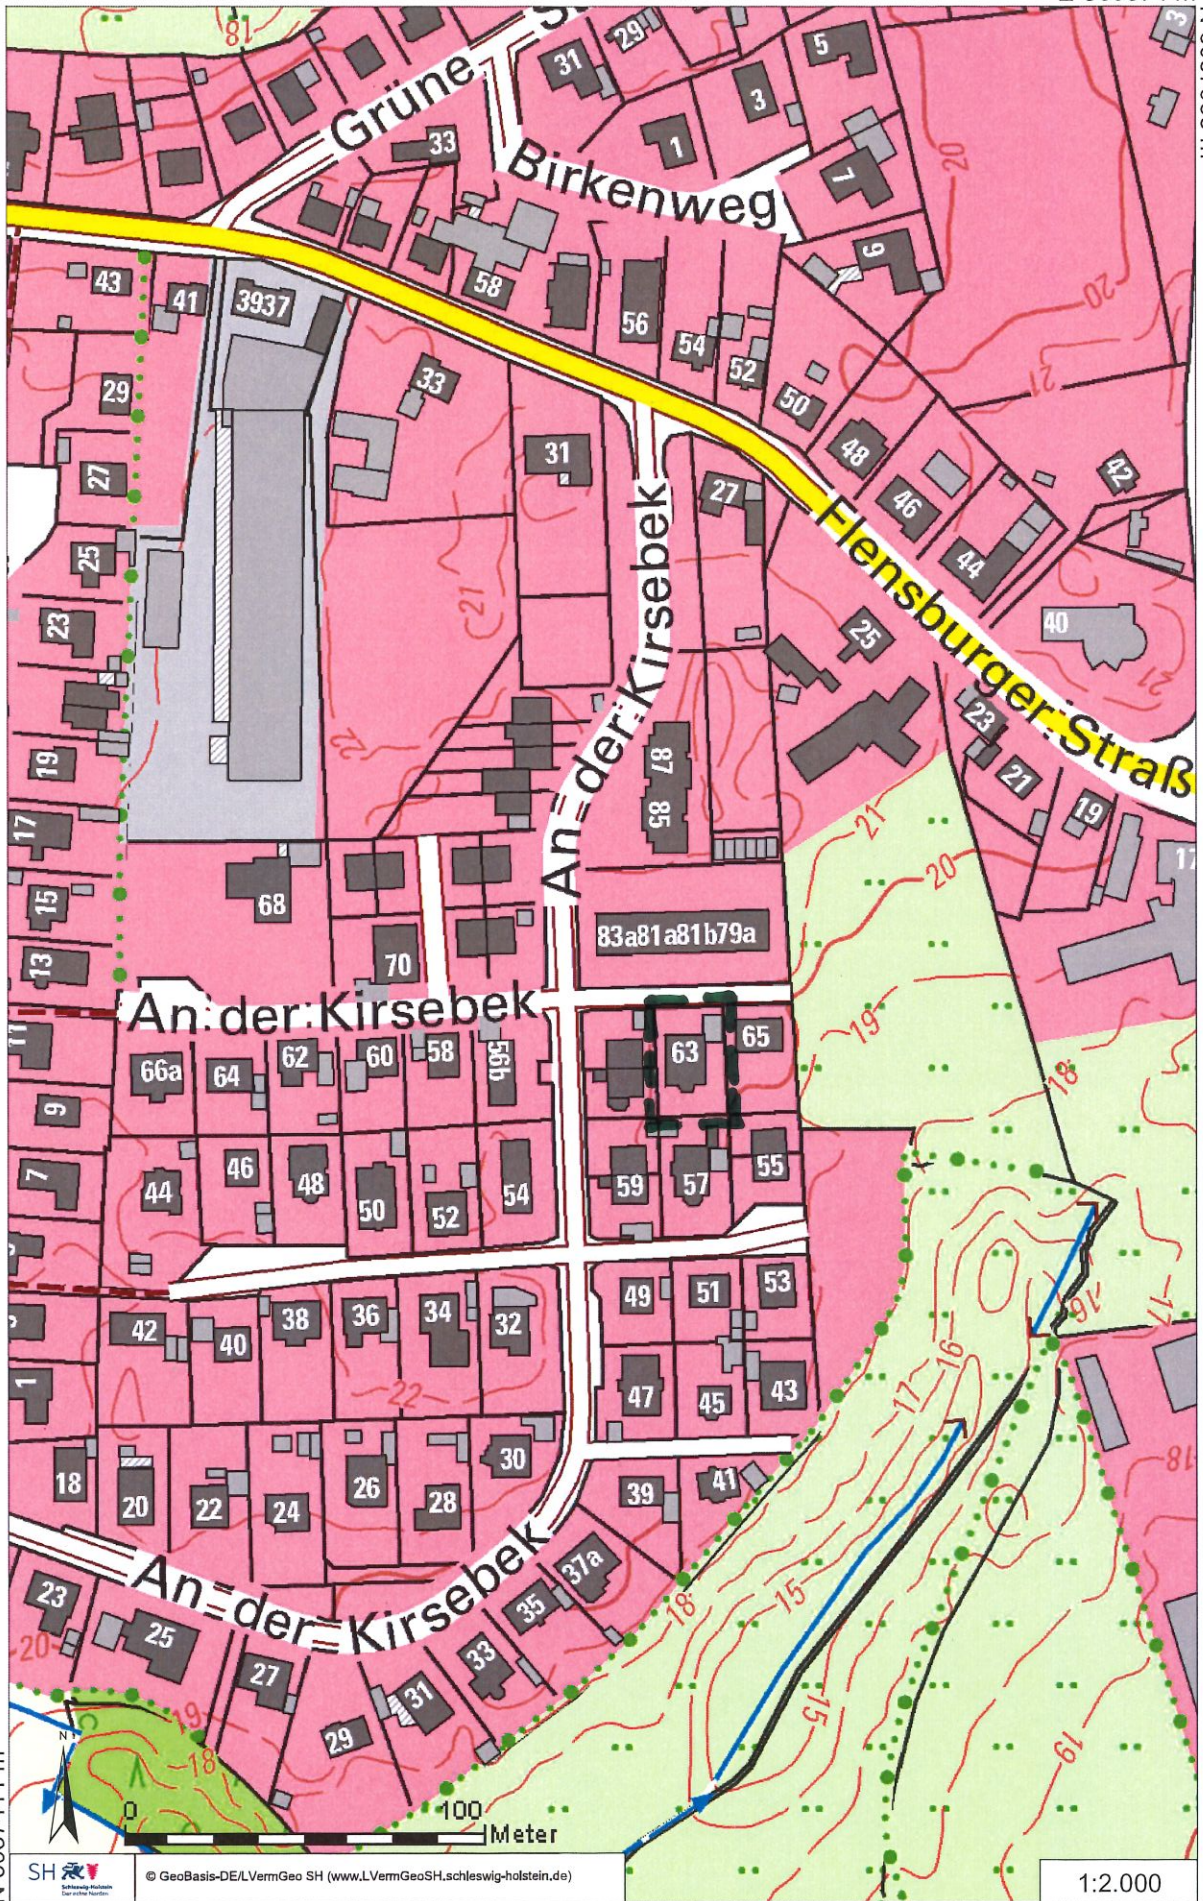

E 559374 m

N 6057933 m

N 6057411 m

100 Meter

SH Schleswig-Holstein

© GeoBasis-DE/LVermGeo SH (www.LVermGeoSH.schleswig-holstein.de)

1:2.000

E 559046 m