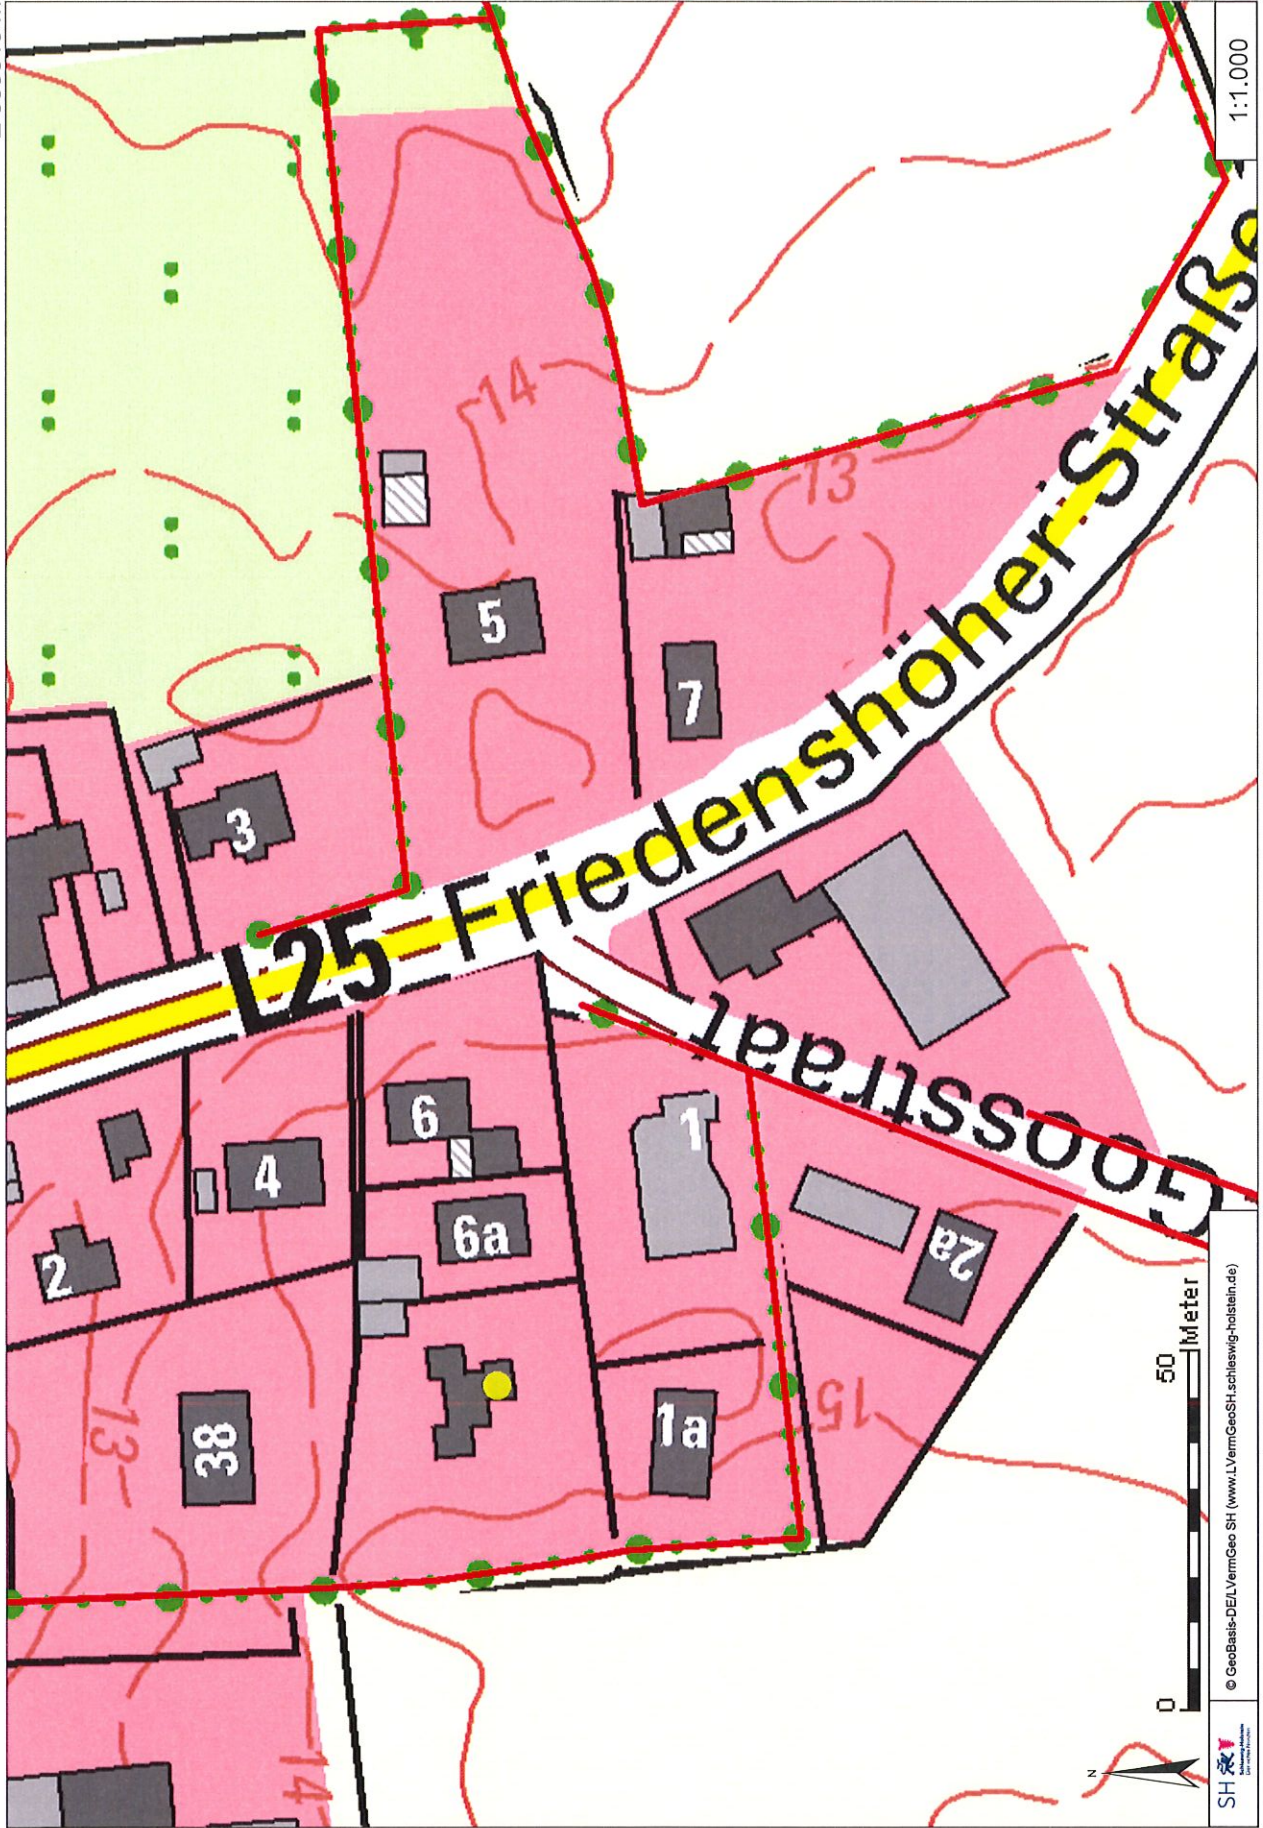

N 6054808 m

E 559516 m

1:1.000

SH
 © GeoBasis-DE/LVermGeo SH (www.LVermGeoSH.schleswig-holstein.de)

N 6054634 m

E 559265 m