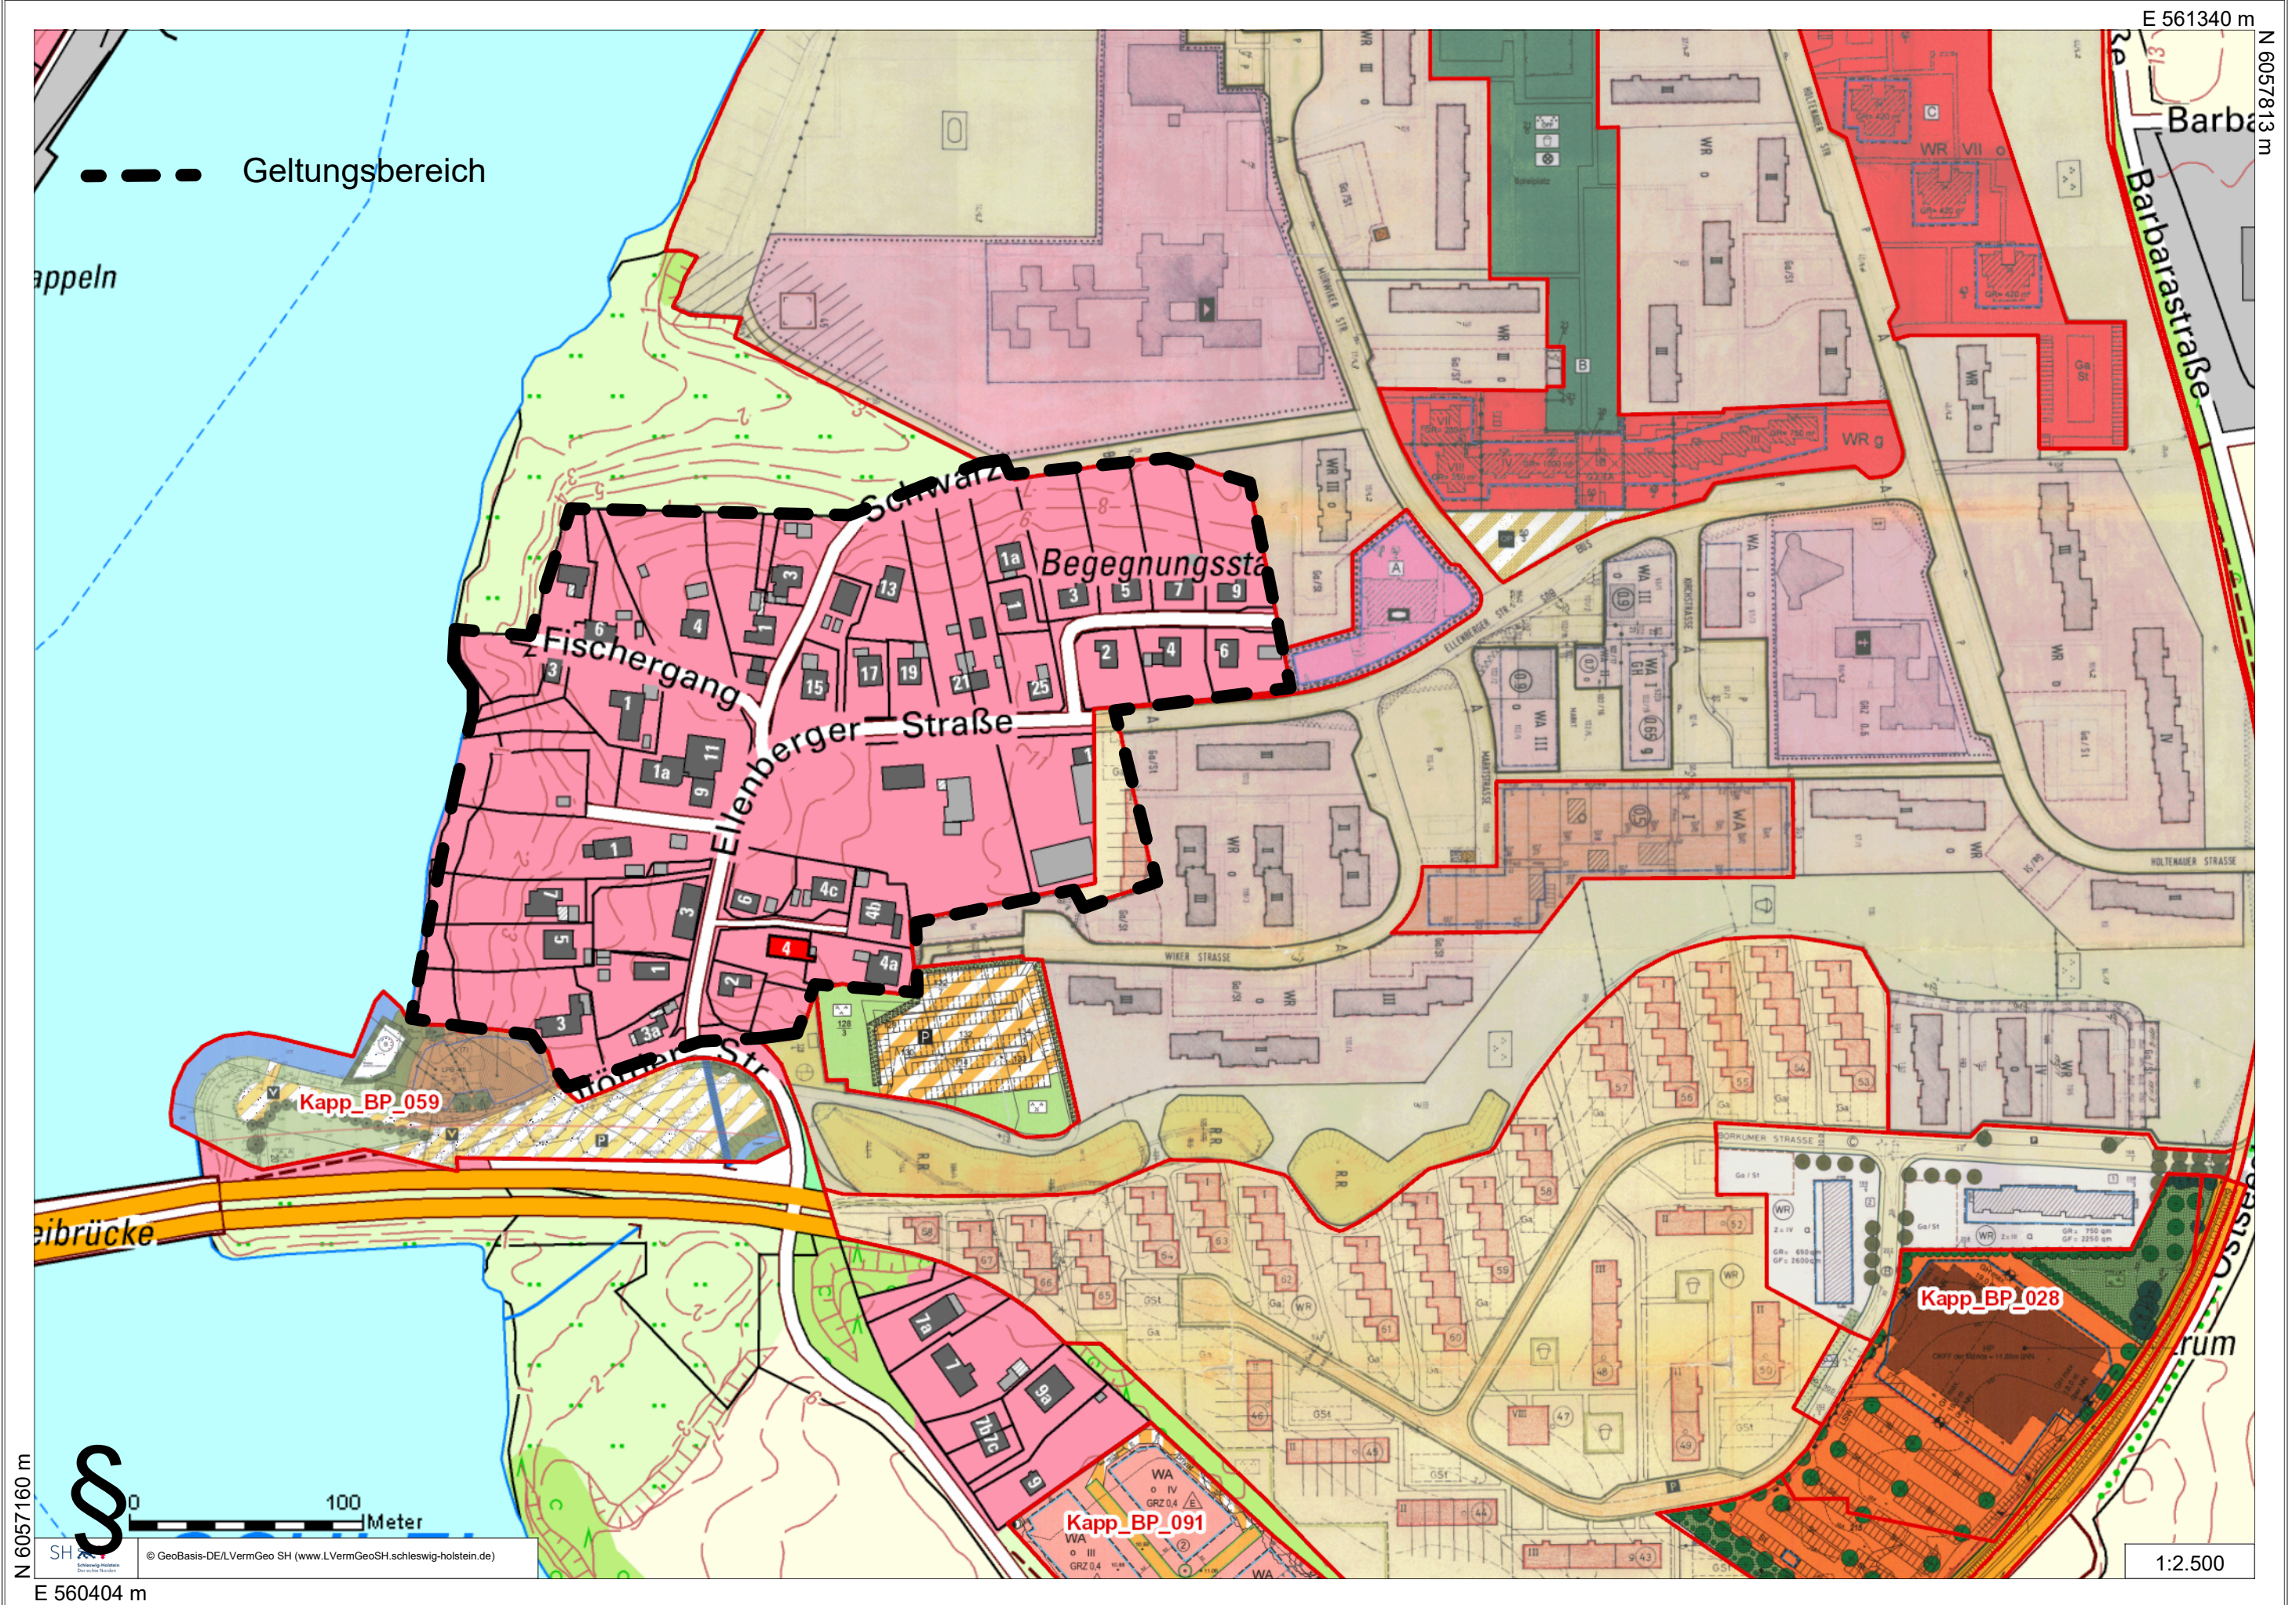

Übersichtsplan mit Geltungsbereich „Alt - Ellenberg“

--- Geltungsbereich

appeln

N 6057813 m
E 561340 m

Barbarastrasse

Schwarze Straße
Begegnungsstraße
Ellenberger Straße

Kapp_BP_059

Kapp_BP_028

Kapp_BP_091

N 6057160 m
E 560404 m

SH GeoBasis-DE/LVermGeo SH (www.LVermGeoSH.schleswig-holstein.de)

1:2.500