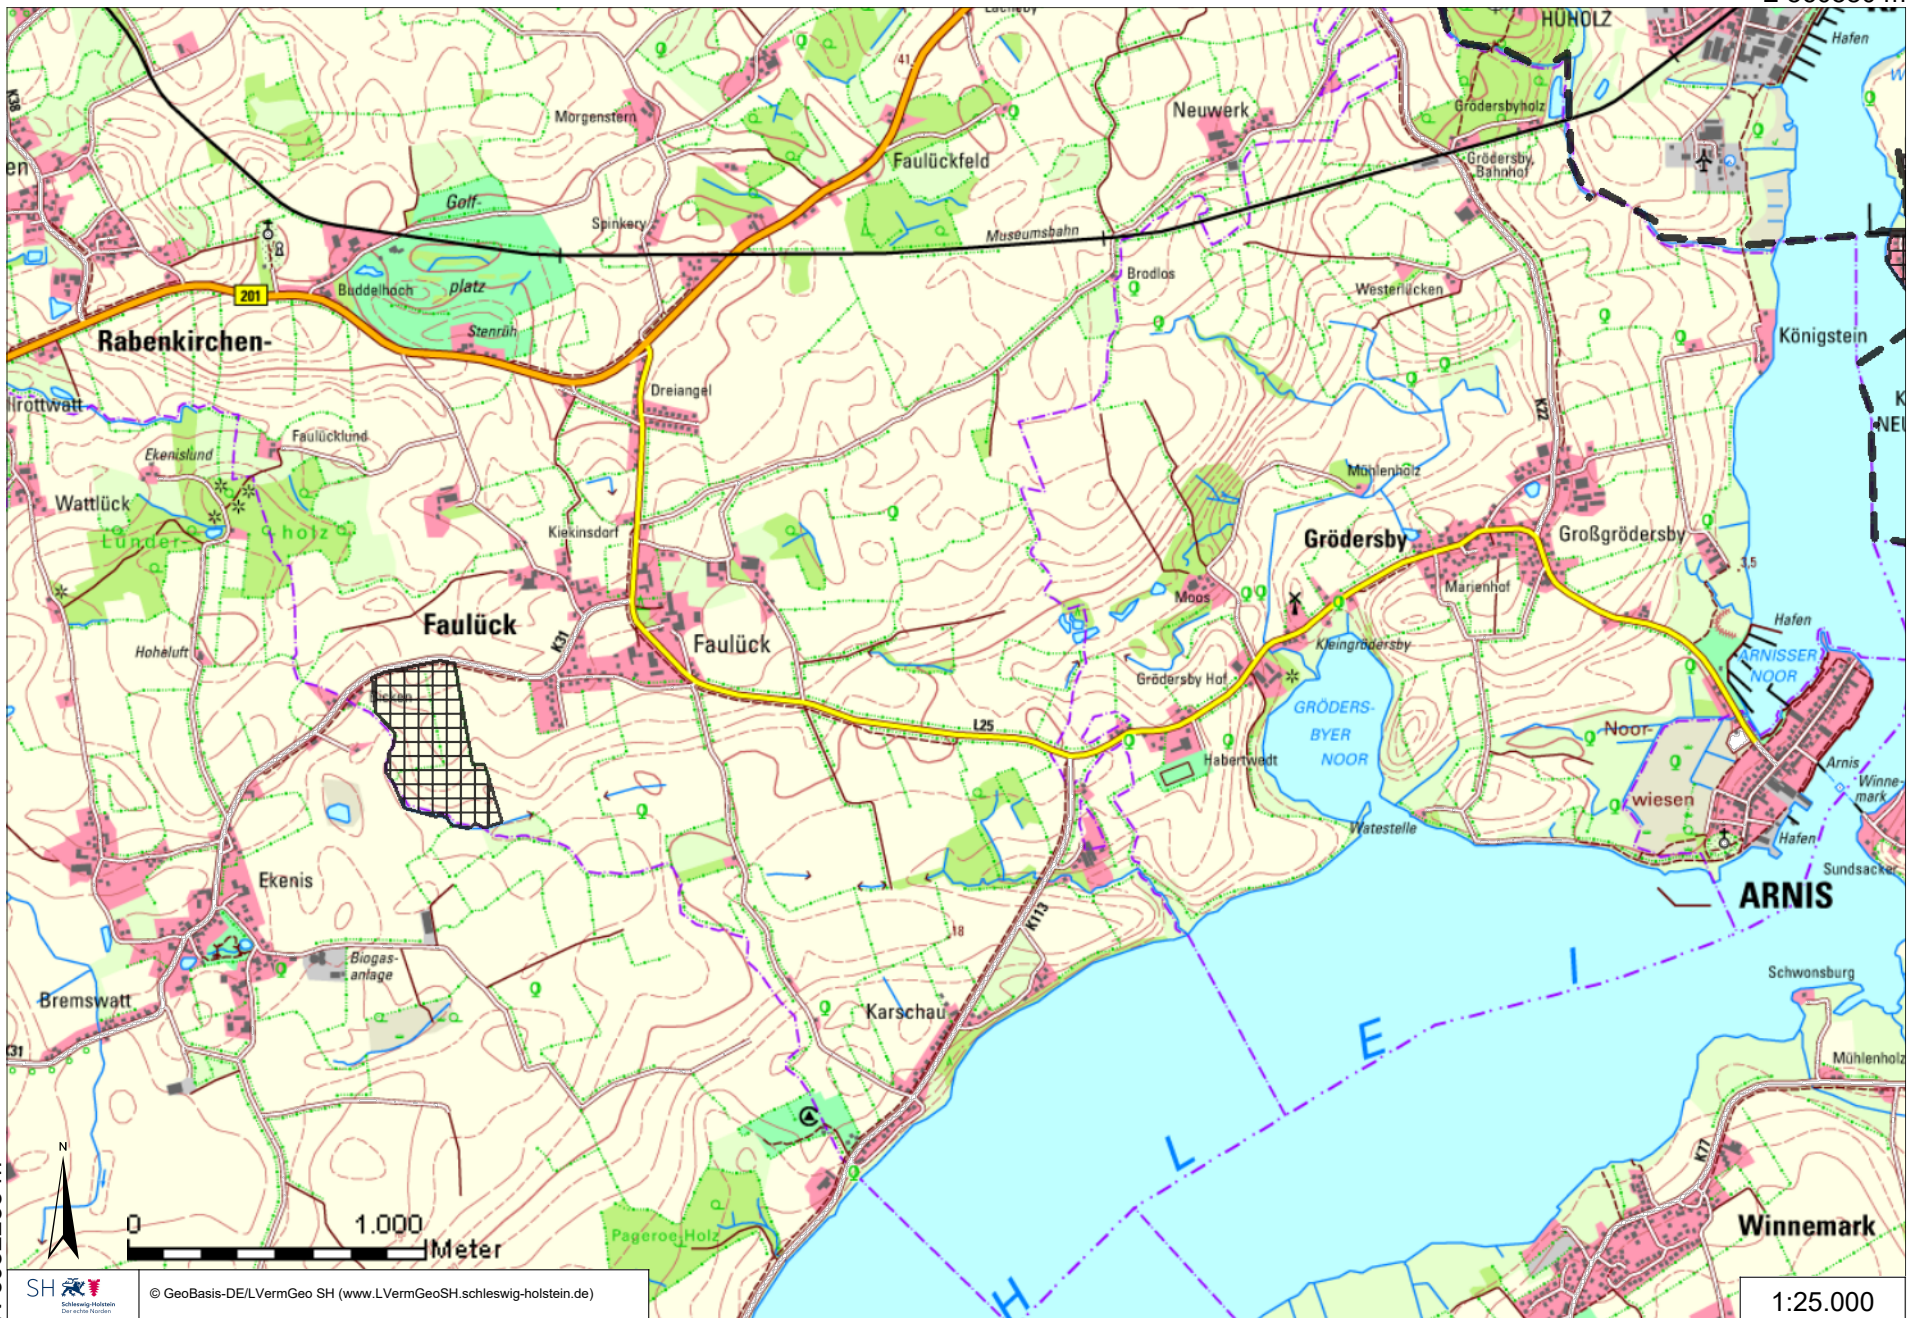

E 560580 m

N 6056582 m

N 6052235 m

0 1.000 Meter

© GeoBasis-DE/LVermGeo SH (www.LVermGeoSH.schleswig-holstein.de)

Winnemark

1:25.000

E 554301 m