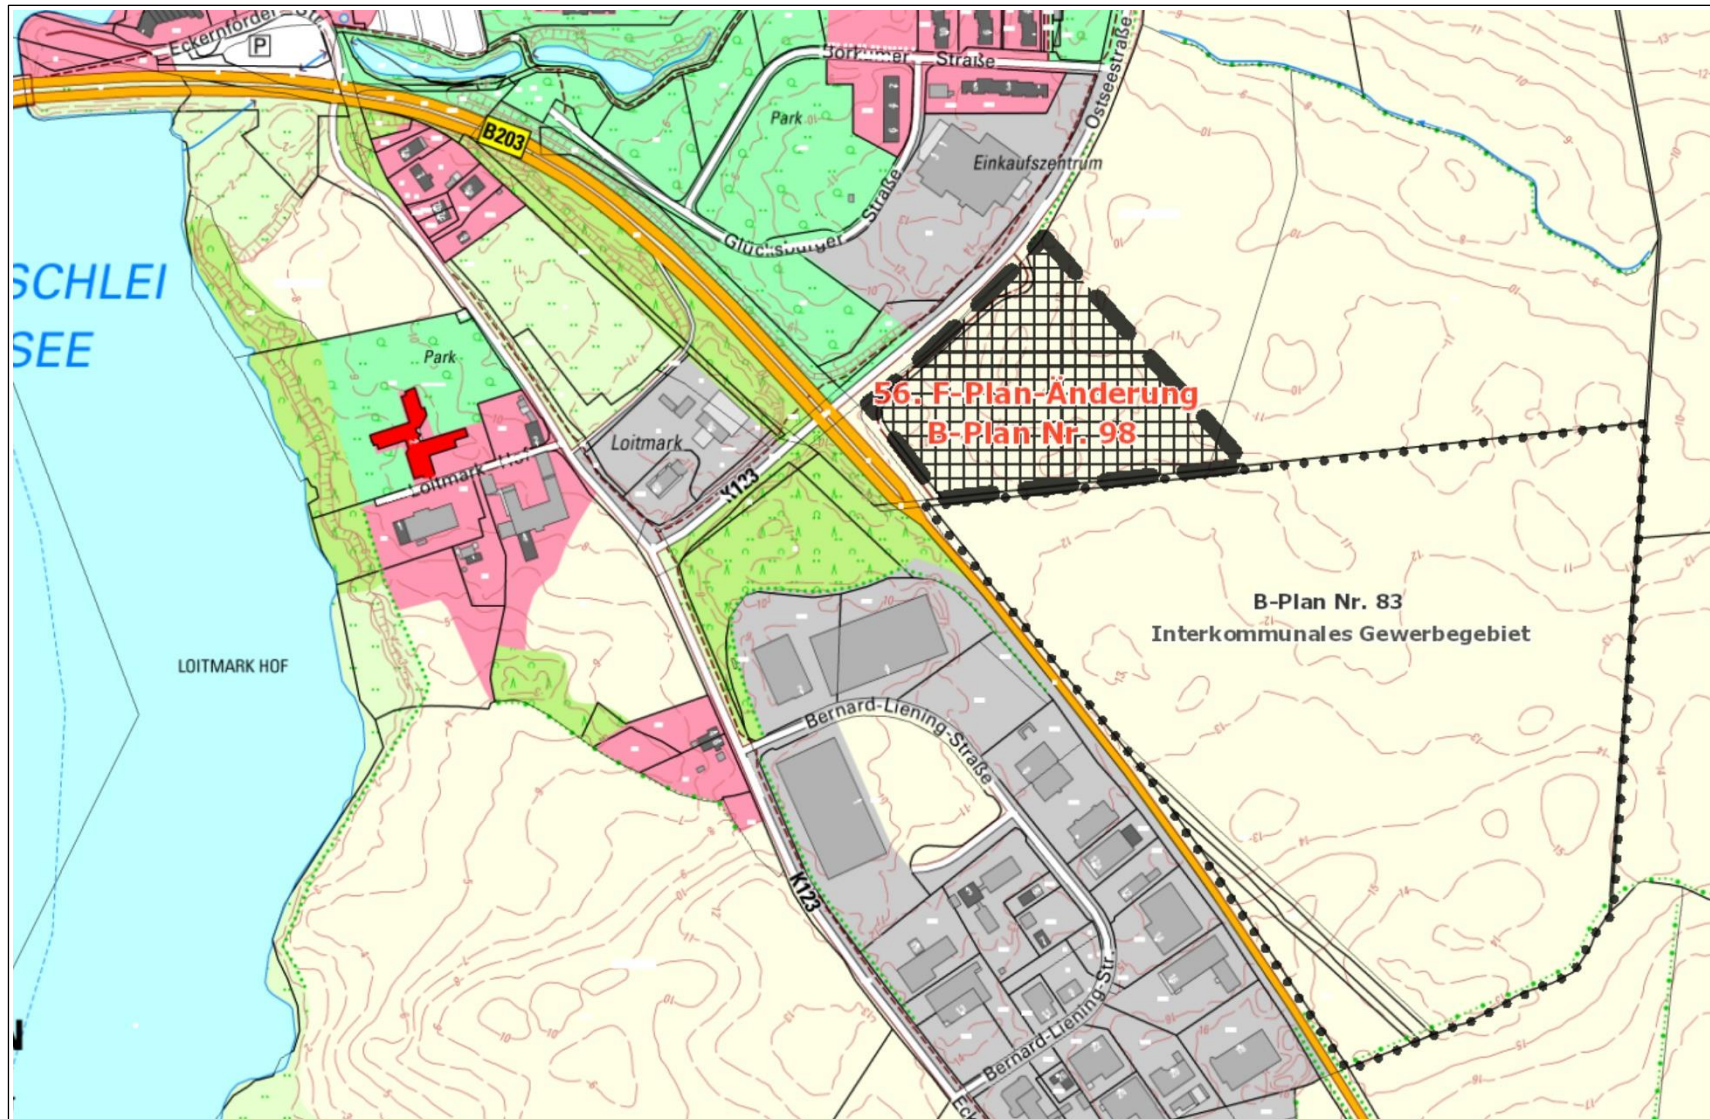

Übersichtsplan zur Aufstellung einer 56. F-Plan-Änderung und eines B-Planes Nr. 98 für das Gebiet „östlich der B203 und südlich der K57/Ostseestraße in Ellenberg“

M: 1:6.000

Geltungsbereich der 56. F-Plan-Änderung und des B-Planes Nr. 98

Stand: 13.08.2024